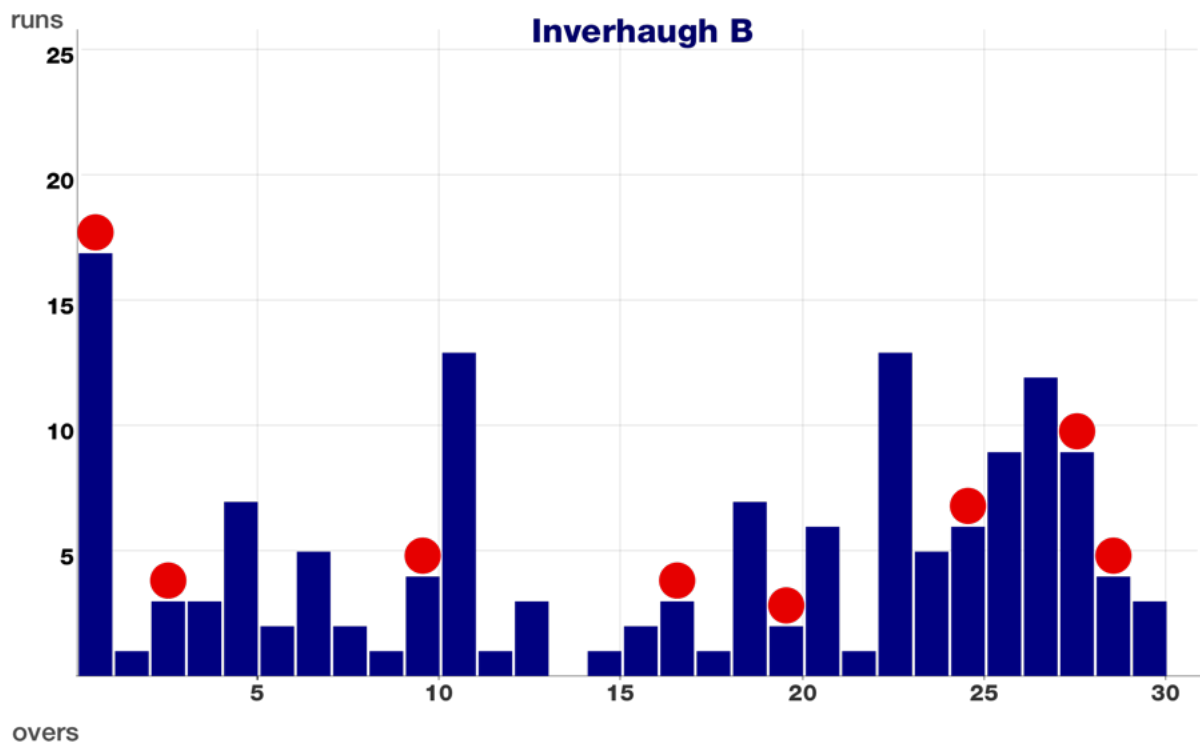

Inverhaugh A vs Inverhaugh B

Inverhaugh A INNINGS

O	RUNS	WKT	BOWLER	BALL BY BALL
1	3	0	Subhani	1 . 1wd 1wd . . . .
2	8	0	Hamza	1wd . 1 . 1 2 .
3	15	0	Subhani	3 2 1 . . 1
4	24	0	Hamza	1 1wd . 2wd 2by 1wd . 1 . . 1
5	33	0	Subhani	1 4 . 4 . .
6	40	0	Hamza	2 . . . 1 4
7	43	0	Ishtiaq	2 1
8	48	0	R B Singh	. . 1 4 . .
9	53	1	Ishtiaq	2 . 1 W 1 1
10	64	1	R B Singh	1 4 1 1 4 .
11	68	1	Ishtiaq	. . . 4 . .
12	71	2	Ravi Nair	1 1wd 1 . . W .
13	79	2	V Correia	1 4 1 1 . 1wd .
14	81	3	Ravi Nair	. . W . 1 1
15	91	3	V Correia	3wd 3 4
16	95	3	Ravi Nair	1wd 1 1 1 . . .
17	98	3	V Correia	2 1 . . . .
18	115	3	Imtiaz Moursalien	2 6 3wd 1 1wd 1 1wd 1 1
19	115	4	V Correia	. . . . W .
20	120	5	Subhani	1wd 1wd 2 . . W 1lb .
21	121	5	V Correia	1 . . . . .
22	130	5	Subhani	1 2 . 4 1 1
23	133	6	V Correia	. 1 . 1wd W . 1
24	133	7	Subhani	. . . . . W
25	133	7	Srikant	. . . . .
26	136	7	Imtiaz Moursalien	. . . 1 . 2
27	137	8	Srikant	. W . 1wd . . .
28	141	8	Imtiaz Moursalien	. . 1wd . . 1wd 1 1
29	150	8	Srikant	1 . . . 2 2wd 4
30	153	8	Imtiaz Moursalien	. 1 . . 1 1

Inverhaugh B INNINGS

O	RUNS	WKT	BOWLER	BALL BY BALL
1	17	1	G Singh	1wd 1wd W 1nb-5 4 1 4 . .
2	18	1	Navdeep	1 . . . . .
3	21	2	J A Metcalf	1 W . . 2 .
4	24	2	Navdeep	. . 1by . 2lb .
5	31	2	J A Metcalf	. 1wd . 4 1wd . . 1
6	33	2	Navdeep	. 1 1 . . .
7	38	2	Pavan	. . 4 . 1 .
8	40	2	S Huruli	. . 2 . . .
9	41	2	Pavan	. . . . 1 .
10	45	3	S Huruli	1wd . . W 2 1 .
11	58	3	Pavan	1nb-2 2 2 1 3wd . . 2
12	59	3	S Huruli	. . 1 . . .
13	62	3	R Singh	1 1 . . 1 .
14	62	3	Navdeep	. . . . .
15	63	3	R Singh	. . . 1 . .
16	65	3	Navdeep	. 1 . . . 1
17	68	4	R Singh	. 1wd . 2 . W .
18	69	4	Navdeep	. . 1 . . .
19	76	4	R Singh	1 . 2 1 1 2
20	78	5	T Boodhoo	W . 1 1 . .
21	84	5	R Singh	1 1wd . 1 . 1 2
22	85	5	T Boodhoo	 1
23	98	5	D Dennis	1nb-3 1 1 1wd 1wd 2 1wd 1wd 1 . .
24	103	5	T Boodhoo	1 . 1 2 1 .
25	109	6	D Dennis	4 . 1 1 . W
26	118	6	Pavan	. 1 1 . . 1wd 1 1wd 2 2
27	130	6	S Huruli	4 1 1wd 2 2 . 1 1
28	139	7	Pavan	4 2 W 1wd 1 1 .
29	143	8	R Singh	2 W 1 . 1 .
30	146	8	S Huruli	1 . 1 1 . .

Inverhaugh A vs Inverhaugh B

Manhattan