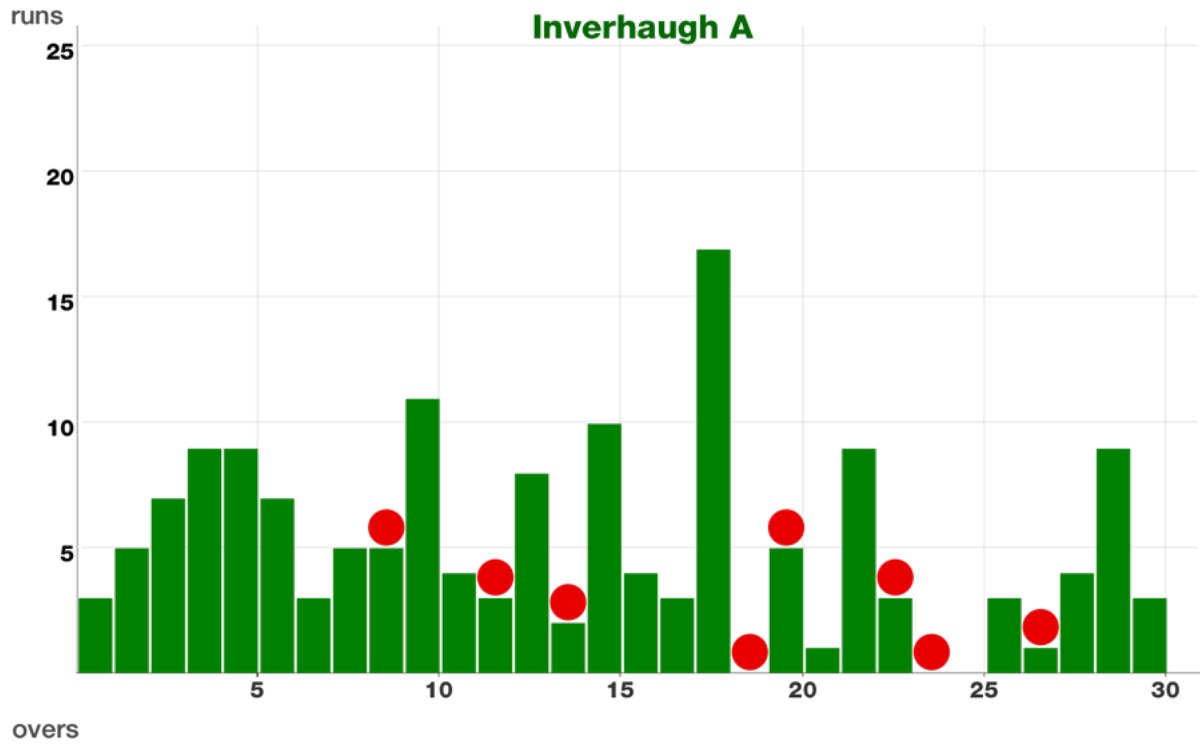

Inverhaugh A vs Inverhaugh B

Inverhaugh A INNINGS

O	RUNS	WKT	BOWLER	BALL BY BALL
1	3	0	Subhani	1 . 1wd 1wd . . . .
2	8	0	Hamza	1wd . 1 . 1 2 .
3	15	0	Subhani	3 2 1 . . 1
4	24	0	Hamza	1 1wd . 2wd 2by 1wd . 1 . . 1
5	33	0	Subhani	1 4 . 4 . .
6	40	0	Hamza	2 . . . 1 4
7	43	0	Ishtiaq	2 1
8	48	0	R B Singh	. . 1 4 . .
9	53	1	Ishtiaq	2 . 1 W 1 1
10	64	1	R B Singh	1 4 1 1 4 .
11	68	1	Ishtiaq	. . . 4 . .
12	71	2	Ravi Nair	1 1wd 1 . . W .
13	79	2	V Correia	1 4 1 1 . 1wd .
14	81	3	Ravi Nair	. . W . 1 1
15	91	3	V Correia	3wd 3 4
16	95	3	Ravi Nair	1wd 1 1 1 . . .
17	98	3	V Correia	2 1 . . . .
18	115	3	Imtiaz Moursalien	2 6 3wd 1 1wd 1 1wd 1 1
19	115	4	V Correia	. . . . W .
20	120	5	Subhani	1wd 1wd 2 . . W 1lb .
21	121	5	V Correia	1 . . . . .
22	130	5	Subhani	1 2 . 4 1 1
23	133	6	V Correia	. 1 . 1wd W . 1
24	133	7	Subhani	. . . . . W
25	133	7	Srikant	. . . . .
26	136	7	Imtiaz Moursalien	. . . 1 . 2
27	137	8	Srikant	. W . 1wd . . .
28	141	8	Imtiaz Moursalien	. . 1wd . . 1wd 1 1
29	150	8	Srikant	1 . . . 2 2wd 4
30	153	8	Imtiaz Moursalien	. 1 . . 1 1

Inverhaugh B INNINGS

O	RUNS	WKT	BOWLER	BALL BY BALL
1	17	1	G Singh	1wd 1wd W 1nb-5 4 1 4 . .
2	18	1	Navdeep	1 . . . . .
3	21	2	J A Metcalf	1 W . . 2 .
4	24	2	Navdeep	. . 1by . 2lb .
5	31	2	J A Metcalf	. 1wd . 4 1wd . . 1
6	33	2	Navdeep	. 1 1 . . .
7	38	2	Pavan	. . 4 . 1 .
8	40	2	S Huruli	. . 2 . . .
9	41	2	Pavan	. . . . 1 .
10	45	3	S Huruli	1wd . . W 2 1 .
11	58	3	Pavan	1nb-2 2 2 1 3wd . . 2
12	59	3	S Huruli	. . 1 . . .
13	62	3	R Singh	1 1 . . 1 .
14	62	3	Navdeep	. . . . .
15	63	3	R Singh	. . . 1 . .
16	65	3	Navdeep	. 1 . . . 1
17	68	4	R Singh	. 1wd . 2 . W .
18	69	4	Navdeep	. . 1 . . .
19	76	4	R Singh	1 . 2 1 1 2
20	78	5	T Boodhoo	W . 1 1 . .
21	84	5	R Singh	1 1wd . 1 . 1 2
22	85	5	T Boodhoo	 1
23	98	5	D Dennis	1nb-3 1 1 1wd 1wd 2 1wd 1wd 1 . .
24	103	5	T Boodhoo	1 . 1 2 1 .
25	109	6	D Dennis	4 . 1 1 . W
26	118	6	Pavan	. 1 1 . . 1wd 1 1wd 2 2
27	130	6	S Huruli	4 1 1wd 2 2 . 1 1
28	139	7	Pavan	4 2 W 1wd 1 1 .
29	143	8	R Singh	2 W 1 . 1 .
30	146	8	S Huruli	1 . 1 1 . .

Inverhaugh A vs Inverhaugh B

Manhattan