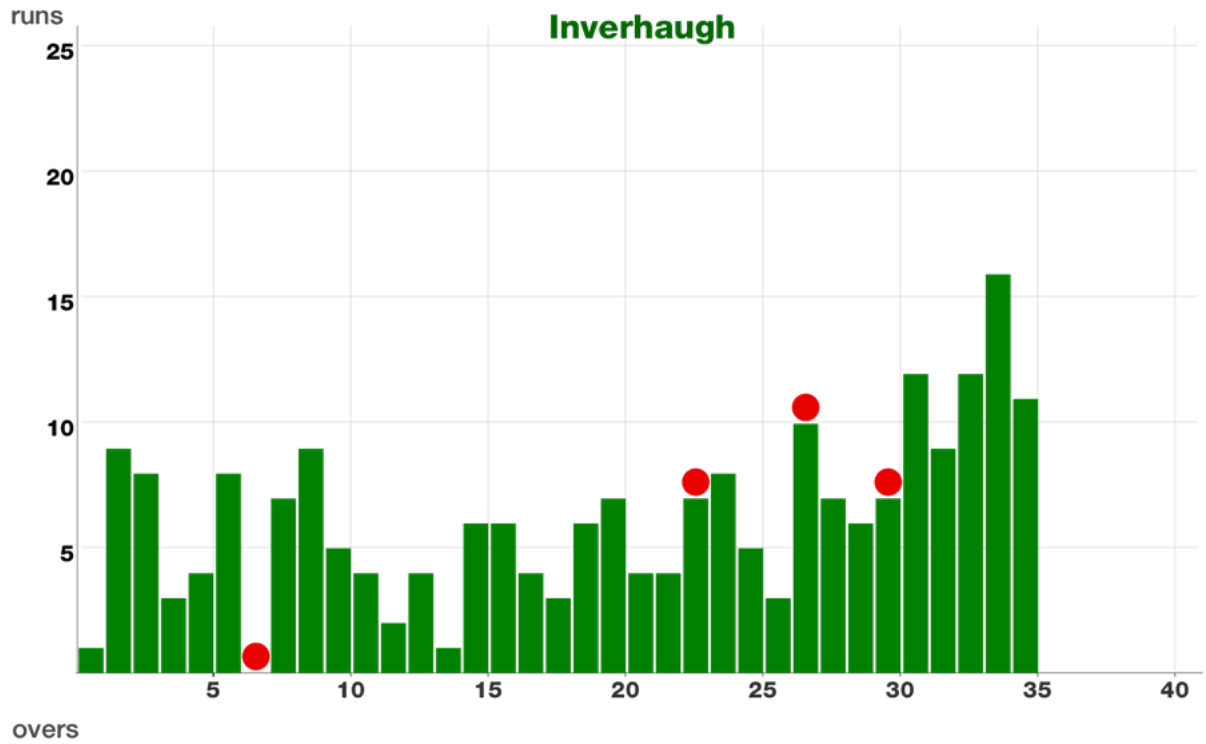

Inverhaugh vs Harold Naidu's Old Timers

Inverhaugh INNINGS

O	RUNS	WKT	BOWLER	BALL BY BALL
1	1	0	A Aziz	1
2	10	0	A Ramkisoan	1wd 1nb 2 . 1nb 2 2 ..
3	18	0	A Aziz	4 1 1 1 . 1
4	21	0	A Ramkisoan	1 . 1nb 1wd .....
5	25	0	A Aziz	1wd .. 2 .. 1
6	33	0	A Ramkisoan	. 1wd . . 1 1nb-1 1wd 3 .
7	33	1	A Aziz	... W ..
8	40	1	A Narayan	1by 2 . 1 1 2
9	49	1	A Aziz	4 1 . . 4 .
10	54	1	A Narayan	3 . . 1 1
11	58	1	A Aziz	1 . . . 1 1wd 1
12	60	1	A Narayan	. 1b . . . 1
13	64	1	A Aziz	1 . . 1 2 .
14	65	1	A Narayan	1 . . . . .
15	71	1	A Ramkisoan	. 4 . 1nb . . . 1
16	77	1	A Narayan	2 . . 1wd . 1 1nb 1
17	81	1	A Ramkisoan	... 4 . .
18	84	1	T Boodhoo	.. 2 . 1 .
19	90	1	A Ramkisoan	. 4 1 1 . .
20	97	1	T Boodhoo	. 1 3wd . . 2wd 1 .
21	101	1	A Ramkisoan	.. 1wd 2 . 1 .
22	105	1	T Boodhoo	... 1 2 1
23	112	2	D Ramkisoan	W . 1 . 1 1wd 4
24	120	2	T Boodhoo	4 . 1 1 1 1
25	125	2	S Hamid	1 1wd . 1 . 1 1
26	128	2	T Boodhoo	1 . 1 . . 1
27	138	3	S Hamid	4 1 1wd . W . 4
28	145	3	T Boodhoo	1 . . 2 . 4
29	151	3	S Hamid	1 2 1wd . 1 . 1
30	158	4	T Boodhoo	W 1 1 2 1 2
31	170	4	H Naidu	4 1 4 3 . .
32	179	4	Ravi Nair	1lb 1 1 1 3wd 1 1
33	191	4	R Goudar	4 2 2 1 1 2
34	207	4	Rohit Nair	4 4 2 1 1 4
35	218	4	D Ramkisoan	4 1 2 2by 1 1

Harold Naidu's Old Timers INNINGS

O	RUNS	WKT	BOWLER	BALL BY BALL
1	7	0	N La Fontaine	. 1wd 1wd 2wd 1 1 . 1wd ..
2	10	0	V Iyer	1wd .....
3	17	0	N La Fontaine	1wd 2 . . 4 . .
4	17	0	V Iyer	.....
5	26	0	N La Fontaine	1wd 1wd . 1wd . . 2 1 2wd 1
6	26	0	V Iyer	.....
7	27	1	M Walia	. 1 . W ..
8	34	1	V Iyer	. 2 4 . 1 .
9	34	1	M Walia	.....
10	34	1	V Iyer	.....
11	35	1	M Walia	... 1 . .
12	39	2	V Iyer	2 . . 1wdW 1wd ...
13	40	2	M Walia	.. 1 .....
14	43	2	J A Metcalf	1 1wd . . 1 . .
15	45	3	R Singh	1wd . 1 . . . W
16	47	3	J A Metcalf	..... 1wd 1 .
17	48	4	R Singh	1wd . . . W ..
18	56	5	J A Metcalf	1wd 1wd . 1wd . 1wdW ... 4
19	61	5	R Singh	.. 4 1 . .
20	65	5	D Dennis	. 1 . 1 1 1wd .
21	65	6	R Singh	. W . . . .
22	68	6	D Dennis	2 . 1 . . .
23	71	7	R Singh	. W . 1 2wd . .
24	77	8	D Dennis	1 . 1wd 1 1 1 1wd W
25	78	8	R Singh	... 1 . .
26	83	8	V Correia	1 2 1 . . 1
27	83	9	R Singh	W

Inverhaugh vs Harold Naidu's Old Timers

Manhattan