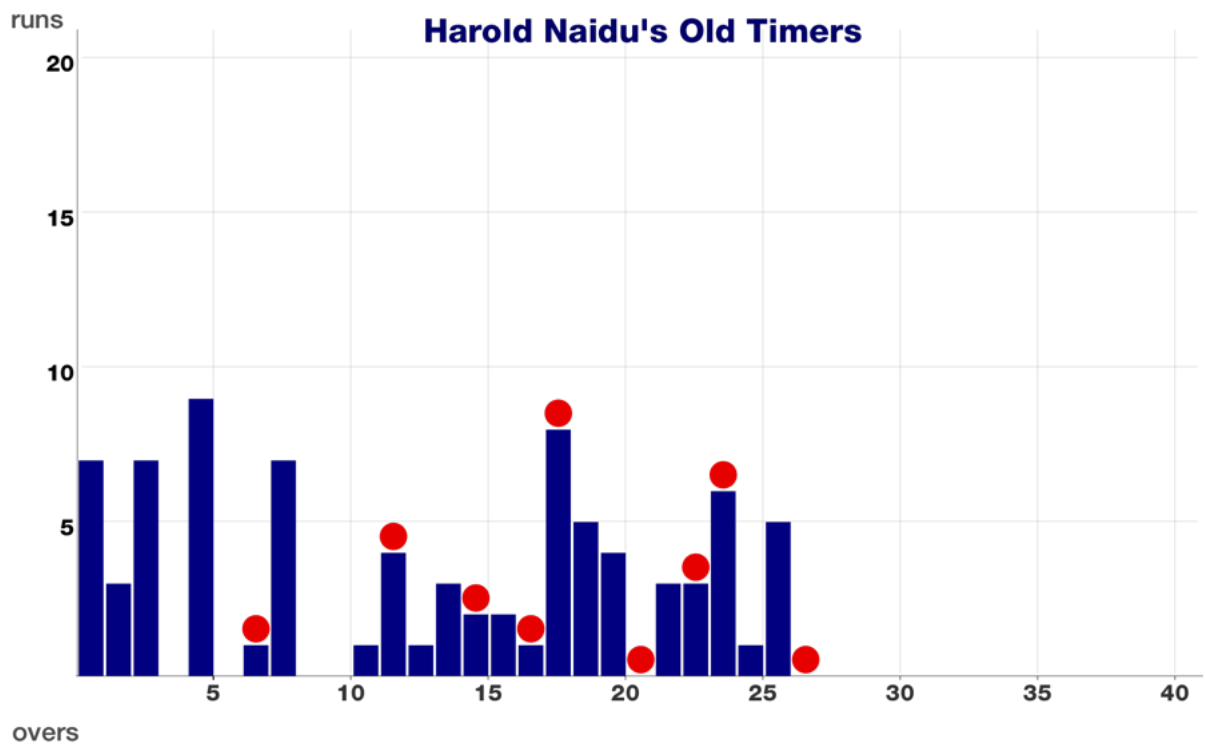

Inverhaugh vs Harold Naidu's Old Timers

Inverhaugh INNINGS

O	RUNS	WKT	BOWLER	BALL BY BALL
1	1	0	A Aziz	1
2	10	0	A Ramkisoan	1wd 1nb 2 . 1nb 2 2 ..
3	18	0	A Aziz	4 1 1 1 . 1
4	21	0	A Ramkisoan	1 . 1nb 1wd .....
5	25	0	A Aziz	1wd .. 2 .. 1
6	33	0	A Ramkisoan	. 1wd . . 1 1nb-1 1wd 3 .
7	33	1	A Aziz	... W ..
8	40	1	A Narayan	1by 2 . 1 1 2
9	49	1	A Aziz	4 1 . . 4 .
10	54	1	A Narayan	3 . . 1 1
11	58	1	A Aziz	1 . . . 1 1wd 1
12	60	1	A Narayan	. 1b . . . 1
13	64	1	A Aziz	1 . . 1 2 .
14	65	1	A Narayan	1 . . . . .
15	71	1	A Ramkisoan	. 4 . 1nb . . . 1
16	77	1	A Narayan	2 . . 1wd . 1 1nb 1
17	81	1	A Ramkisoan	... 4 . .
18	84	1	T Boodhoo	.. 2 . 1 .
19	90	1	A Ramkisoan	. 4 1 1 . .
20	97	1	T Boodhoo	. 1 3wd . . 2wd 1 .
21	101	1	A Ramkisoan	.. 1wd 2 . 1 .
22	105	1	T Boodhoo	... 1 2 1
23	112	2	D Ramkisoan	W . 1 . 1 1wd 4
24	120	2	T Boodhoo	4 . 1 1 1 1
25	125	2	S Hamid	1 1wd . 1 . 1 1
26	128	2	T Boodhoo	1 . 1 . . 1
27	138	3	S Hamid	4 1 1wd . W . 4
28	145	3	T Boodhoo	1 . . 2 . 4
29	151	3	S Hamid	1 2 1wd . 1 . 1
30	158	4	T Boodhoo	W 1 1 2 1 2
31	170	4	H Naidu	4 1 4 3 . .
32	179	4	Ravi Nair	1lb 1 1 1 3wd 1 1
33	191	4	R Goudar	4 2 2 1 1 2
34	207	4	Rohit Nair	4 4 2 1 1 4
35	218	4	D Ramkisoan	4 1 2 2by 1 1

Harold Naidu's Old Timers INNINGS

O	RUNS	WKT	BOWLER	BALL BY BALL
1	7	0	N La Fontaine	. 1wd 1wd 2wd 1 1 . 1wd ..
2	10	0	V Iyer	1wd .....
3	17	0	N La Fontaine	1wd 2 . . 4 . .
4	17	0	V Iyer	.....
5	26	0	N La Fontaine	1wd 1wd . 1wd . . 2 1 2wd 1
6	26	0	V Iyer	.....
7	27	1	M Walia	. 1 . W ..
8	34	1	V Iyer	. 2 4 . 1 .
9	34	1	M Walia	.....
10	34	1	V Iyer	.....
11	35	1	M Walia	... 1 . .
12	39	2	V Iyer	2 . . 1wdW 1wd ...
13	40	2	M Walia	.. 1 .....
14	43	2	J A Metcalf	1 1wd . . 1 . .
15	45	3	R Singh	1wd . 1 . . . W
16	47	3	J A Metcalf	..... 1wd 1 .
17	48	4	R Singh	1wd . . . W ..
18	56	5	J A Metcalf	1wd 1wd . 1wd . 1wdW ... 4
19	61	5	R Singh	.. 4 1 . .
20	65	5	D Dennis	. 1 . 1 1 1wd .
21	65	6	R Singh	. W . . . .
22	68	6	D Dennis	2 . 1 . . .
23	71	7	R Singh	. W . 1 2wd . .
24	77	8	D Dennis	1 . 1wd 1 1 1 1wd W
25	78	8	R Singh	... 1 . .
26	83	8	V Correia	1 2 1 . . 1
27	83	9	R Singh	W

Inverhaugh vs Harold Naidu's Old Timers

Manhattan