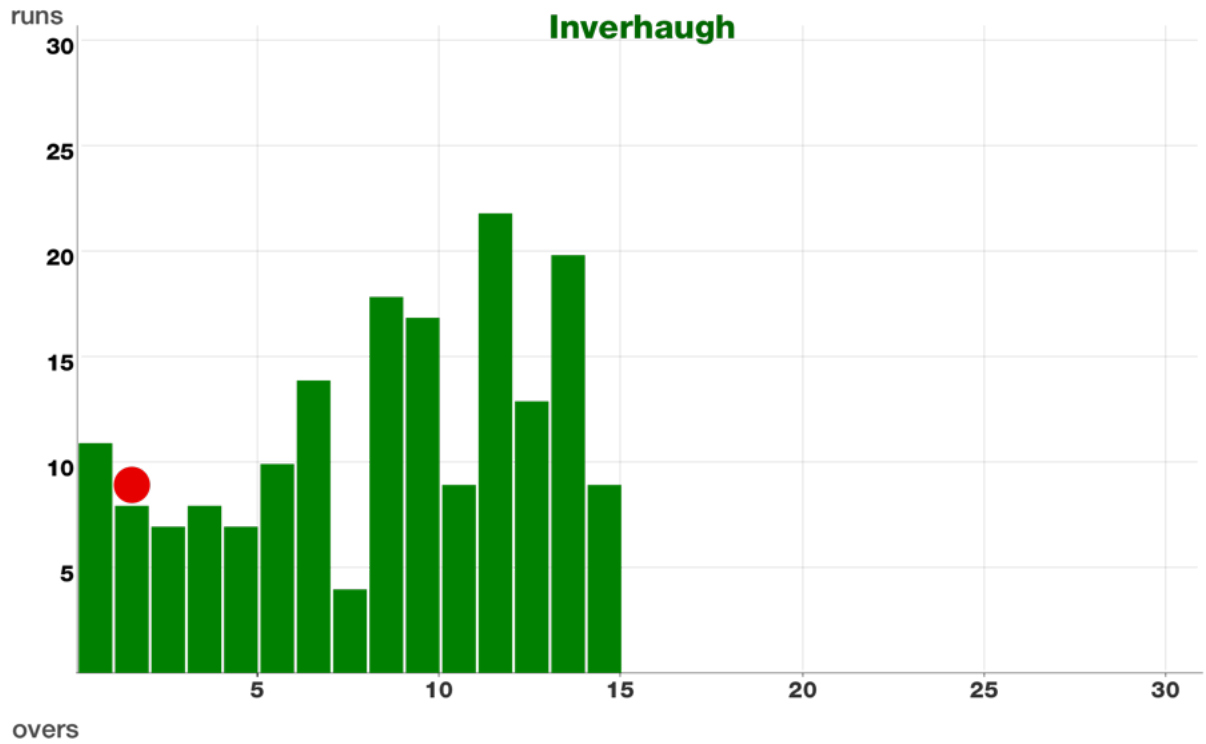

### Inverhaugh INNINGS

O	RUNS	WKT	BOWLER	BALL BY BALL
1	11	0	B Farquar	. 4 1 4 . 2
2	19	1	M Pearce	2 4 2 . W .
3	26	1	B Farquar	.. 4 2 1 .
4	34	1	M Pearce	1wd 3 1 1 . . 2
5	41	1	B Farquar	.. 1 1 1 lb 4
6	51	1	M Pearce	1wd 4 1wd 2 1 . . 1
7	65	1	J Kissick	3 1wd 1lb . 1wd . 4 4
8	69	1	P Virdi	... 2 1 1
9	87	1	J Kissick	4 1 . 1wd 4 1wd 2wd 1 4
10	104	1	P Virdi	2 4 4 1 1 1 4
11	113	1	P Cheesmond	2 1 4 1 1 .
12	135	1	P Virdi	4 4 1 4 4 1 4
13	148	1	P Cheesmond	3 2 1 4 2 1
14	168	1	R Persaud	4 1wd 4 1 1 1wd 4 4
15	177	1	P Cheesmond	1 1 2 2 2 1

## Manhattan