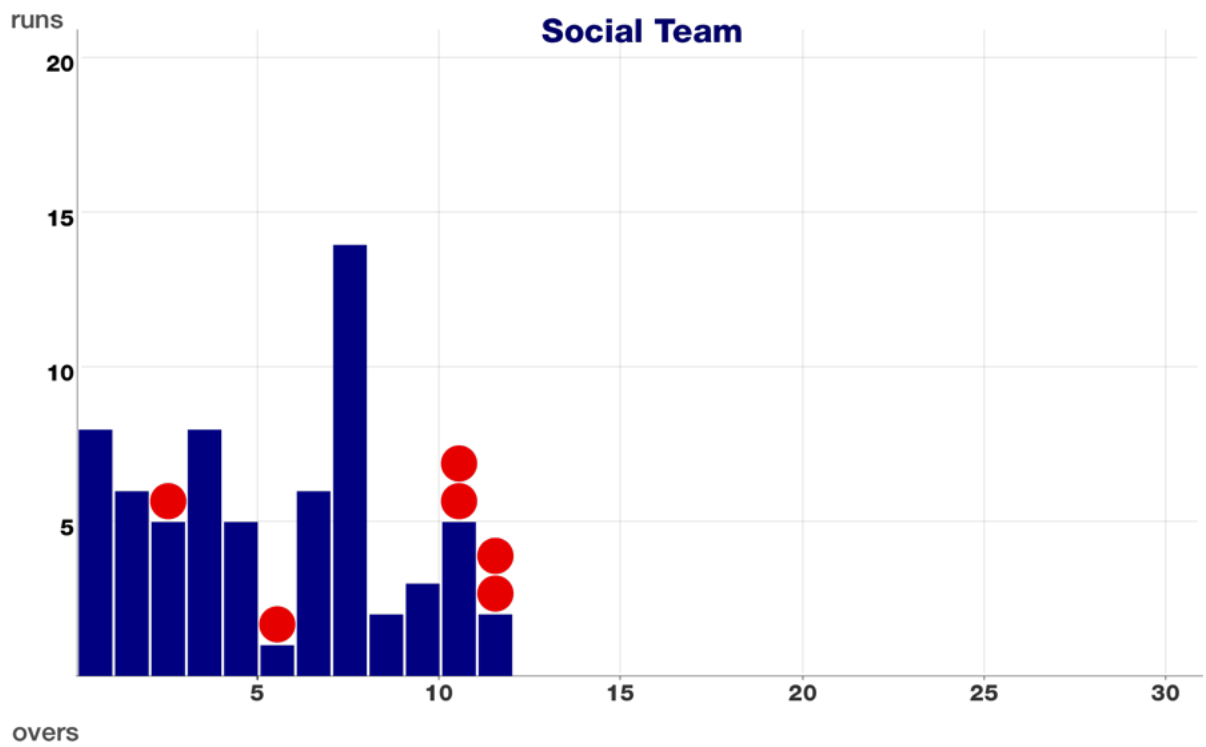

Inverhaugh vs Social Team

Inverhaugh INNINGS

O	RUNS	WKT	BOWLER	BALL BY BALL
1	11	0	B Farquar	. 4 1 4 . 2
2	19	1	M Pearce	2 4 2 . W .
3	26	1	B Farquar	.. 4 2 1 .
4	34	1	M Pearce	1wd 3 1 1 . . 2
5	41	1	B Farquar	.. 1 1 1 lb 4
6	51	1	M Pearce	1wd 4 1wd 2 1 . . 1
7	65	1	J Kissick	3 1wd 1lb . 1wd . 4 4
8	69	1	P Virdi	... 2 1 1
9	87	1	J Kissick	4 1 . 1wd 4 1wd 2wd 1 4
10	104	1	P Virdi	2 4 4 1 1 1 4
11	113	1	P Cheesmond	2 1 4 1 1 .
12	135	1	P Virdi	4 4 1 4 4 1 4
13	148	1	P Cheesmond	3 2 1 4 2 1
14	168	1	R Persaud	4 1wd 4 1 1 1wd 4 4
15	177	1	P Cheesmond	1 1 2 2 2 1

Social Team INNINGS

O	RUNS	WKT	BOWLER	BALL BY BALL
1	8	0	J A Metcalf	4 2 . . 2 .
2	14	0	J A Metcalf	1wd 1 . 1 1 1 1
3	19	1	U Patel	W 1 2 1 1 .
4	27	1	J A Metcalf	. 1 1 1 4 1
5	32	1	U Patel	. 1 2by 1 . 1
6	33	2	R Singh	.. 1 . W .
7	39	2	R Singh	. 1wd 4 . . 1 .
8	53	2	D Dennis	. 6 . . 4 4
9	55	2	R Singh	. 1wd 1wd . . . . .
10	58	2	D Dennis	1 . . 1 1 .
11	63	4	R Singh	W . 4 . 1 W
12	65	6	D Dennis	W . 1wd . . 1wd . W

Inverhaugh vs Social Team

Manhattan