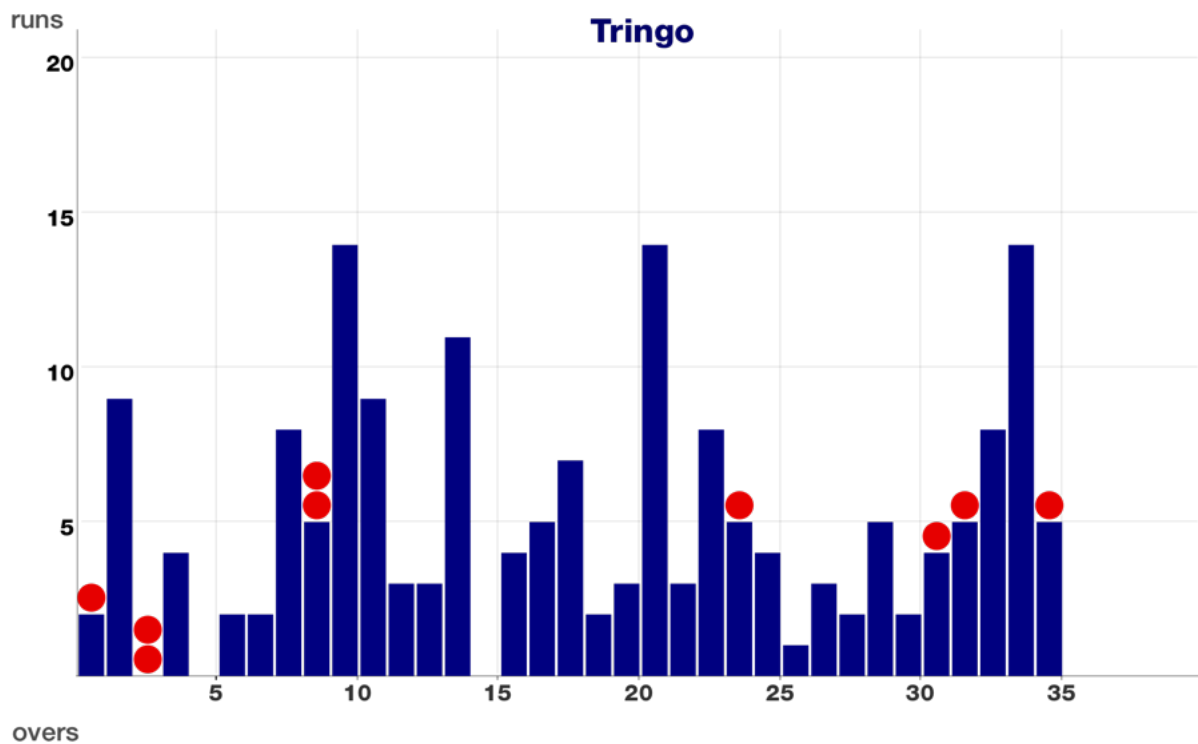

Inverhaugh vs Tringo

Inverhaugh INNINGS

O	RUNS	WKT	BOWLER	BALL BY BALL
1	9	0	Imran Khwaja	1 1wd . 1wd 4 . . 2
2	12	0	K Samaroo	. 2wd . . 1 . .
3	16	0	Imran Khwaja	. 4 . . . .
4	16	2	K Samaroo	. . W W . .
5	18	2	Imran Khwaja	1lb . . 1 . .
6	22	2	K Samaroo	3 . . 1 . .
7	29	3	Imran Khwaja	2 2 2 W . 1wd .
8	33	4	K Samaroo	. 2 . . 1wd 1by W
9	41	4	Imran Khwaja	. 1 . 2 4wd . 1
10	42	4	K Samaroo	. . . . 1wd . .
11	49	5	E van Luien	1wd 2 . 4 . . W
12	60	5	F Mehmood	4 1 1wd . 1 . 4
13	60	5	E van Luien	. . . . .
14	68	5	F Mehmood	2 . 1 1nb-3 1 . .
15	71	5	E van Luien	1wd 1wd 1 . . . . .
16	76	5	F Mehmood	1wd . 1 1 2 . .
17	80	5	E van Luien	. . . 4 . .
18	85	5	F Mehmood	. . 1 1wd 2 . 1
19	89	5	E van Luien	. 1wd 1wd . 1 . . 1
20	97	5	S Hamidi	4 1wd 1 . . 1wd . 1
21	107	5	E van Luien	4 1wd 1wd . 1 1 1 1
22	110	6	S Hamidi	. 1 1 1 W .
23	111	6	E Soanes	. . . 1wd . . .
24	113	6	S Hamidi	1 . . . 1 .
25	122	6	E Soanes	. . . 3 2lb 4
26	126	6	S Hamidi	1 . . 2 . 1
27	130	6	E Soanes	1 . . 1 1 1wd .
28	135	6	K Samaroo	2 1 1 1 . .
29	140	6	H Duncan	. 1 1 . 2 1
30	144	7	K Samaroo	2 W 1 . . 1
31	155	7	H Duncan	4 . 4 . 2 1
32	165	8	K Greene	1nb-1 W 1 . 4 1wd 2 .
33	168	9	Imran Khwaja	1 . . W . 1wd 1
34	173	10	K Greene	1wd 1 . . 2by 1wd W

Tringo INNINGS

O	RUNS	WKT	BOWLER	BALL BY BALL
1	2	1	S Syed	W 2by
2	11	1	S Adhvaryu	. 4 1 1wd 2 . 1
3	11	3	S Syed	. . . . W W
4	15	3	S Adhvaryu	. 4 . . . .
5	15	3	S Syed	. . . . .
6	17	3	S Adhvaryu	. . 1 . 1 .
7	19	3	S Syed	. . 1wd 1 . . .
8	27	3	P Sutrala	3wd 1wd 1wd . . . 2 1 .
9	32	5	V Correia	2 2 1 W . W
10	46	5	P Sutrala	1 . . 1 1wd 5wd 4 2
11	55	5	V Correia	3 . . 3wd 1wd 2 . .
12	58	5	P Sutrala	. . 1wd 2 . . .
13	61	5	V Correia	. . 1 . 2 .
14	72	5	P Sutrala	1wd 1wd . 4 . 1wd 2 . 2
15	72	5	V Correia	. . . . .
16	76	5	R Singh	4 . . . . .
17	81	5	V Correia	. . 1 . . 4
18	88	5	R Singh	. 1 . . 2 4
19	90	5	S Syed	. . . 1 1wd . .
20	93	5	R Singh	. . 1 1 1 .
21	107	5	S Syed	3 4 4 2by . . 1
22	110	5	R Singh	1 1 1 . . .
23	118	5	S Sortur	1 1 1 . 1 4
24	123	6	R Singh	2 . 2 1wd . W .
25	127	6	S Sortur	. . . . 3wd . 1
26	128	6	R Singh	. . . 1 . . .
27	131	6	S Sortur	. 1 . 1 . 1
28	133	6	R Singh	. . 1 . . 1
29	138	6	S Sortur	1 1 . 1 1 1
30	140	6	R Walia	. . 1 . . 1
31	144	7	S Sortur	1 W 2 . 1 .
32	149	8	R Walia	1 . . . 4 W
33	157	8	V Correia	1 1 2 1 2 1
34	171	8	S Sortur	6 1 1 1 1 4
35	176	9	S Syed	W 1 . 4

Inverhaugh vs Tringo

Manhattan