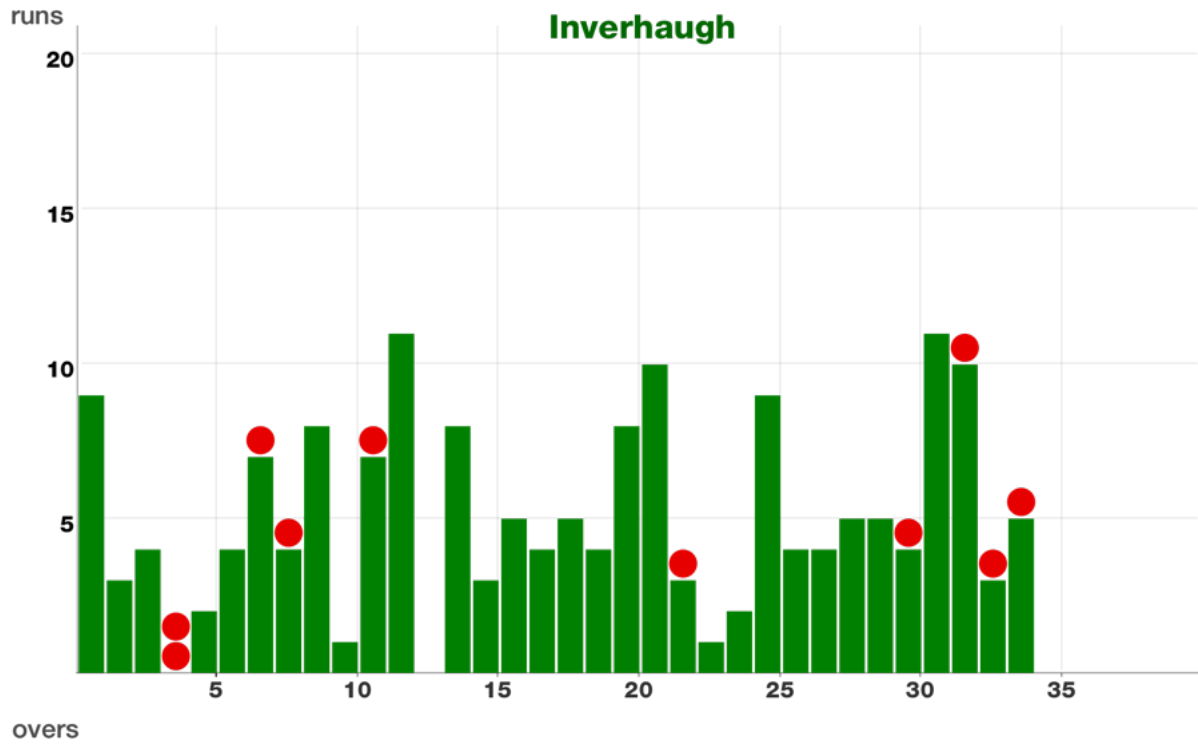

Inverhaugh vs Tringo

Inverhaugh INNINGS

O	RUNS	WKT	BOWLER	BALL BY BALL
1	9	0	Imran Khwaja	1 1wd . 1wd 4 . . 2
2	12	0	K Samaroo	. 2wd . . 1 . .
3	16	0	Imran Khwaja	. 4 . . . .
4	16	2	K Samaroo	. . W W . .
5	18	2	Imran Khwaja	1lb . . 1 . .
6	22	2	K Samaroo	3 . . 1 . .
7	29	3	Imran Khwaja	2 2 2 W . 1wd .
8	33	4	K Samaroo	. 2 . . 1wd 1by W
9	41	4	Imran Khwaja	. 1 . 2 4wd . 1
10	42	4	K Samaroo	. . . . 1wd . .
11	49	5	E van Luien	1wd 2 . 4 . . W
12	60	5	F Mehmood	4 1 1wd . 1 . 4
13	60	5	E van Luien	. . . . .
14	68	5	F Mehmood	2 . 1 1nb-3 1 . .
15	71	5	E van Luien	1wd 1wd 1 . . . . .
16	76	5	F Mehmood	1wd . 1 1 2 . .
17	80	5	E van Luien	. . . 4 . .
18	85	5	F Mehmood	. . 1 1wd 2 . 1
19	89	5	E van Luien	. 1wd 1wd . 1 . . 1
20	97	5	S Hamidi	4 1wd 1 . . 1wd . 1
21	107	5	E van Luien	4 1wd 1wd . 1 1 1 1
22	110	6	S Hamidi	. 1 1 1 W .
23	111	6	E Soanes	. . . 1wd . . .
24	113	6	S Hamidi	1 . . . 1 .
25	122	6	E Soanes	. . . 3 2lb 4
26	126	6	S Hamidi	1 . . 2 . 1
27	130	6	E Soanes	1 . . 1 1 1wd .
28	135	6	K Samaroo	2 1 1 1 . .
29	140	6	H Duncan	. 1 1 . 2 1
30	144	7	K Samaroo	2 W 1 . . 1
31	155	7	H Duncan	4 . 4 . 2 1
32	165	8	K Greene	1nb-1 W 1 . 4 1wd 2 .
33	168	9	Imran Khwaja	1 . . W . 1wd 1
34	173	10	K Greene	1wd 1 . . 2by 1wd W

Tringo INNINGS

O	RUNS	WKT	BOWLER	BALL BY BALL
1	2	1	S Syed	W 2by
2	11	1	S Adhvaryu	. 4 1 1wd 2 . 1
3	11	3	S Syed	. . . . W W
4	15	3	S Adhvaryu	. 4 . . . .
5	15	3	S Syed	. . . . .
6	17	3	S Adhvaryu	. . 1 . 1 .
7	19	3	S Syed	. . 1wd 1 . . .
8	27	3	P Sutrala	3wd 1wd 1wd . . . 2 1 .
9	32	5	V Correia	2 2 1 W . W
10	46	5	P Sutrala	1 . . 1 1wd 5wd 4 2
11	55	5	V Correia	3 . . 3wd 1wd 2 . .
12	58	5	P Sutrala	. . 1wd 2 . . .
13	61	5	V Correia	. . 1 . 2 .
14	72	5	P Sutrala	1wd 1wd . 4 . 1wd 2 . 2
15	72	5	V Correia	. . . . .
16	76	5	R Singh	4 . . . . .
17	81	5	V Correia	. . 1 . . 4
18	88	5	R Singh	. 1 . . 2 4
19	90	5	S Syed	. . . 1 1wd . .
20	93	5	R Singh	. . 1 1 1 .
21	107	5	S Syed	3 4 4 2by . . 1
22	110	5	R Singh	1 1 1 . . .
23	118	5	S Sortur	1 1 1 . 1 4
24	123	6	R Singh	2 . 2 1wd . W .
25	127	6	S Sortur	. . . . 3wd . 1
26	128	6	R Singh	. . . 1 . . .
27	131	6	S Sortur	. 1 . 1 . 1
28	133	6	R Singh	. . 1 . . 1
29	138	6	S Sortur	1 1 . 1 1 1
30	140	6	R Walia	. . 1 . . 1
31	144	7	S Sortur	1 W 2 . 1 .
32	149	8	R Walia	1 . . . 4 W
33	157	8	V Correia	1 1 2 1 2 1
34	171	8	S Sortur	6 1 1 1 1 4
35	176	9	S Syed	W 1 . 4

Inverhaugh vs Tringo

Manhattan