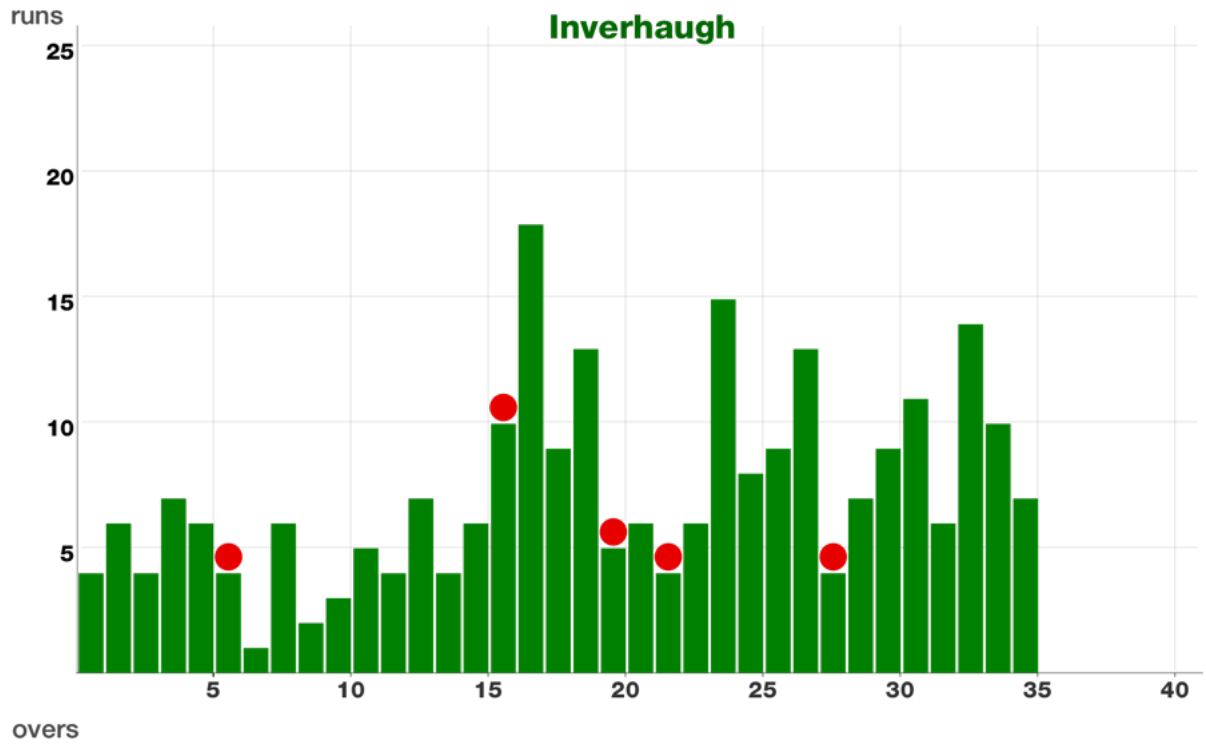

Inverhaugh vs Harold Naidu's Old Timers

Inverhaugh INNINGS

O	RUNS	WKT	BOWLER	BALL BY BALL
1	4	0	A Kishore	... 2 2
2	10	0	A Narayan	1by . 1 . 1nb 3 .
3	14	0	A Kishore	... 4 . .
4	21	0	A Narayan	. . 1nb-1 1 1 1nb . 2
5	27	0	A Kishore	1 1wd . 1 . 1wd . 2
6	31	1	A Narayan	. 1 . 1nb . 1lb 1nb W
7	32	1	A Kishore	... . 1 .
8	38	1	A Narayan	1wd ... 1nb-1 1nb 1lb 1
9	40	1	A Kishore	1 ... 1
10	43	1	A Narayan	1lb . 1 . . 1nb .
11	48	1	A Kishore	2 2 1 ...
12	52	1	A Narayan	1 ... 2 1
13	59	1	A Kishore	1 1 2 . 1 2
14	63	1	A Narayan	2lb . 1 . 1nb . .
15	69	1	T Boodhoo	2 1lb 1 1 . 1
16	79	2	R Goudar	W 1wd 1wd 1wd 2wd 1wd . 2 1 . 1
17	97	2	T Boodhoo	. . 4 6 1wd 1nb 1 1wd 1nb-1 2
18	106	2	R Goudar	2 . . 1wd 3 1 2
19	119	2	T Boodhoo	2 1wd 4 4 1 1 .
20	124	3	Ranjit M	1 1 W 1 1 1
21	130	3	T Boodhoo	. 1 . 1 . 4
22	134	4	Ranjit M	W 1 . 1 . 1wd 1
23	140	4	E Gibson	. . 1 4 . 1
24	155	4	Ranjit M	1wd 4 . 4 2 2 2
25	163	4	E Gibson	. 1 4 1 . 1nb-1 .
26	172	4	J Jonathan	. 1 4 4 . .
27	185	4	E Gibson	. 2 1 1wd 2 4 3
28	189	5	J Jonathan	. 2 . 1 W 1
29	196	5	E Gibson	. 1wd 1 1wd 1nb 1 1 . 1
30	205	5	H Naidu	. 1 2 1 4 1
31	216	5	Rohit Nair	1 3 1 2 2 2
32	222	5	H Naidu	1 . 1 . 2 2
33	236	5	Rohit Nair	2 1 . 1wd 6 1 3
34	246	5	H Naidu	2wd 2 4 . . . 2
35	253	5	Ravi Nair	2 1 . 2 1wd 1 .

Harold Naidu's Old Timers INNINGS

O	RUNS	WKT	BOWLER	BALL BY BALL
1	4	0	N La Fontaine	. 1wd . . 1 1wd . 1wd .
2	8	0	J A Metcalf	1wd 1wd ... 1wd . 1
3	12	0	N La Fontaine	. 1wd ... 1wd 1wd 1
4	15	0	J A Metcalf	1wd 1wd ... 1wd . .
5	17	0	N La Fontaine	. 1 . . 1 .
6	18	0	J A Metcalf	1 ... . .
7	31	0	N La Fontaine	1 1wd . 1wd 1wd 1 1wd 2 1wd 1wd . 3
8	34	3	J A Metcalf	W . 1wd 2 W W .
9	38	3	N La Fontaine	1wd 1wd ... 2 .
10	43	4	J A Metcalf	. 1 1wd . 1wd 2 . W
11	44	4	R Singh	... . 1wd .
12	46	4	R Walia	... 2 . .
13	46	6	R Singh	W ... W .
14	46	6	R Walia	... .
15	46	7	R Singh	. W ... .
16	47	7	R Walia	... . 1wd .
17	47	7	R Singh	... .
18	47	7	R Walia	... .
19	47	8	R Singh	. . W ... .
20	47	8	R Walia	... .
21	49	8	D Jain	. . 1 1 . .
22	49	8	V Correia	... .
23	50	8	D Jain	 1
24	50	9	V Correia	. W ... . .
25	52	9	D Jain	... 2 . .
26	53	10	V Correia	. . 1wd . W

Inverhaugh vs Harold Naidu's Old Timers

Manhattan