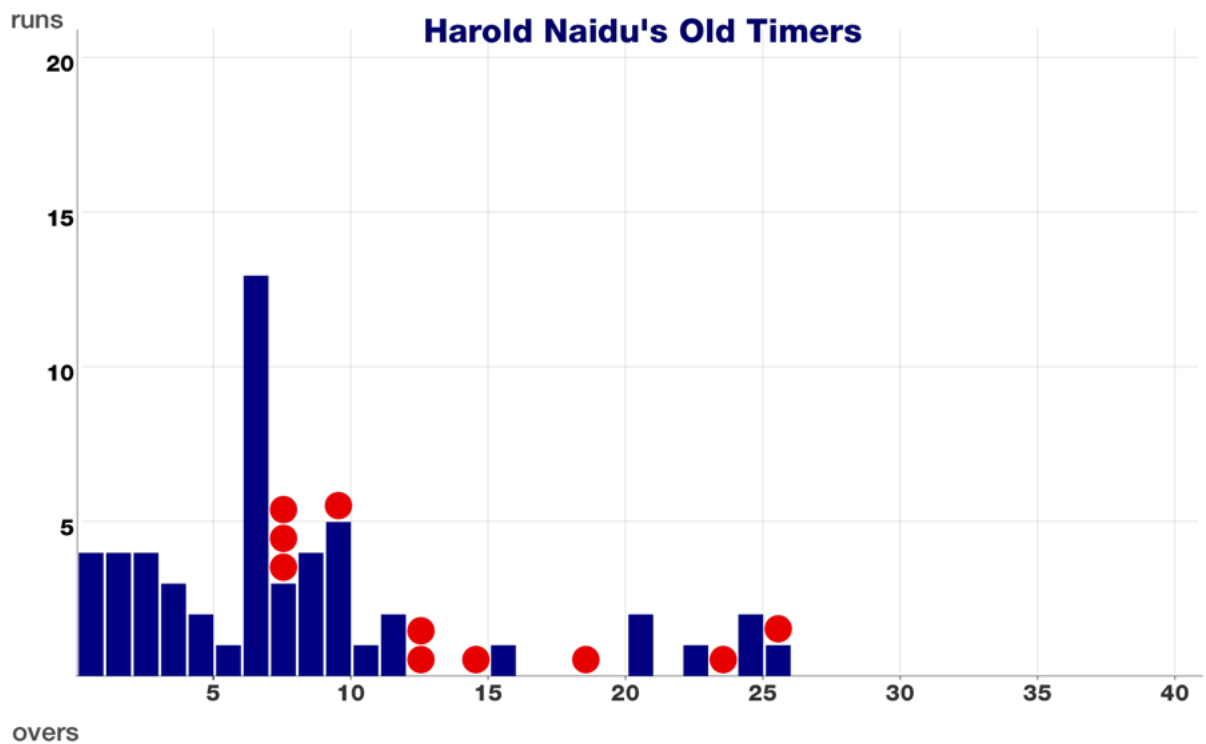

Inverhaugh vs Harold Naidu's Old Timers

Inverhaugh INNINGS

O	RUNS	WKT	BOWLER	BALL BY BALL
1	4	0	A Kishore	... 2 2
2	10	0	A Narayan	1by . 1 . 1nb 3 .
3	14	0	A Kishore	... 4 . .
4	21	0	A Narayan	. . 1nb-1 1 1 1nb . 2
5	27	0	A Kishore	1 1wd . 1 . 1wd . 2
6	31	1	A Narayan	. 1 . 1nb . 1lb 1nb W
7	32	1	A Kishore	... . 1 .
8	38	1	A Narayan	1wd ... 1nb-1 1nb 1lb 1
9	40	1	A Kishore	1 ... 1
10	43	1	A Narayan	1lb . 1 . . 1nb .
11	48	1	A Kishore	2 2 1 ...
12	52	1	A Narayan	1 ... 2 1
13	59	1	A Kishore	1 1 2 . 1 2
14	63	1	A Narayan	2lb . 1 . 1nb . .
15	69	1	T Boodhoo	2 1lb 1 1 . 1
16	79	2	R Goudar	W 1wd 1wd 1wd 2wd 1wd . 2 1 . 1
17	97	2	T Boodhoo	. . 4 6 1wd 1nb 1 1wd 1nb-1 2
18	106	2	R Goudar	2 . . 1wd 3 1 2
19	119	2	T Boodhoo	2 1wd 4 4 1 1 .
20	124	3	Ranjit M	1 1 W 1 1 1
21	130	3	T Boodhoo	. 1 . 1 . 4
22	134	4	Ranjit M	W 1 . 1 . 1wd 1
23	140	4	E Gibson	. . 1 4 . 1
24	155	4	Ranjit M	1wd 4 . 4 2 2 2
25	163	4	E Gibson	. 1 4 1 . 1nb-1 .
26	172	4	J Jonathan	. 1 4 4 . .
27	185	4	E Gibson	. 2 1 1wd 2 4 3
28	189	5	J Jonathan	. 2 . 1 W 1
29	196	5	E Gibson	. 1wd 1 1wd 1nb 1 1 . 1
30	205	5	H Naidu	. 1 2 1 4 1
31	216	5	Rohit Nair	1 3 1 2 2 2
32	222	5	H Naidu	1 . 1 . 2 2
33	236	5	Rohit Nair	2 1 . 1wd 6 1 3
34	246	5	H Naidu	2wd 2 4 . . . 2
35	253	5	Ravi Nair	2 1 . 2 1wd 1 .

Harold Naidu's Old Timers INNINGS

O	RUNS	WKT	BOWLER	BALL BY BALL
1	4	0	N La Fontaine	. 1wd . . 1 1wd . 1wd .
2	8	0	J A Metcalf	1wd 1wd ... 1wd . 1
3	12	0	N La Fontaine	. 1wd ... 1wd 1wd 1
4	15	0	J A Metcalf	1wd 1wd ... 1wd . .
5	17	0	N La Fontaine	. 1 . . 1 .
6	18	0	J A Metcalf	1 ... . .
7	31	0	N La Fontaine	1 1wd . 1wd 1wd 1 1wd 2 1wd 1wd . 3
8	34	3	J A Metcalf	W . 1wd 2 W W .
9	38	3	N La Fontaine	1wd 1wd ... 2 .
10	43	4	J A Metcalf	. 1 1wd . 1wd 2 . W
11	44	4	R Singh	... . 1wd .
12	46	4	R Walia	... 2 . .
13	46	6	R Singh	W ... W .
14	46	6	R Walia	... .
15	46	7	R Singh	. W ... .
16	47	7	R Walia	... . 1wd .
17	47	7	R Singh	... .
18	47	7	R Walia	... .
19	47	8	R Singh	. . W ... .
20	47	8	R Walia	... .
21	49	8	D Jain	. . 1 1 . .
22	49	8	V Correia	... .
23	50	8	D Jain	 1
24	50	9	V Correia	. W ... . .
25	52	9	D Jain	... 2 . .
26	53	10	V Correia	. . 1wd . W

Inverhaugh vs Harold Naidu's Old Timers

Manhattan