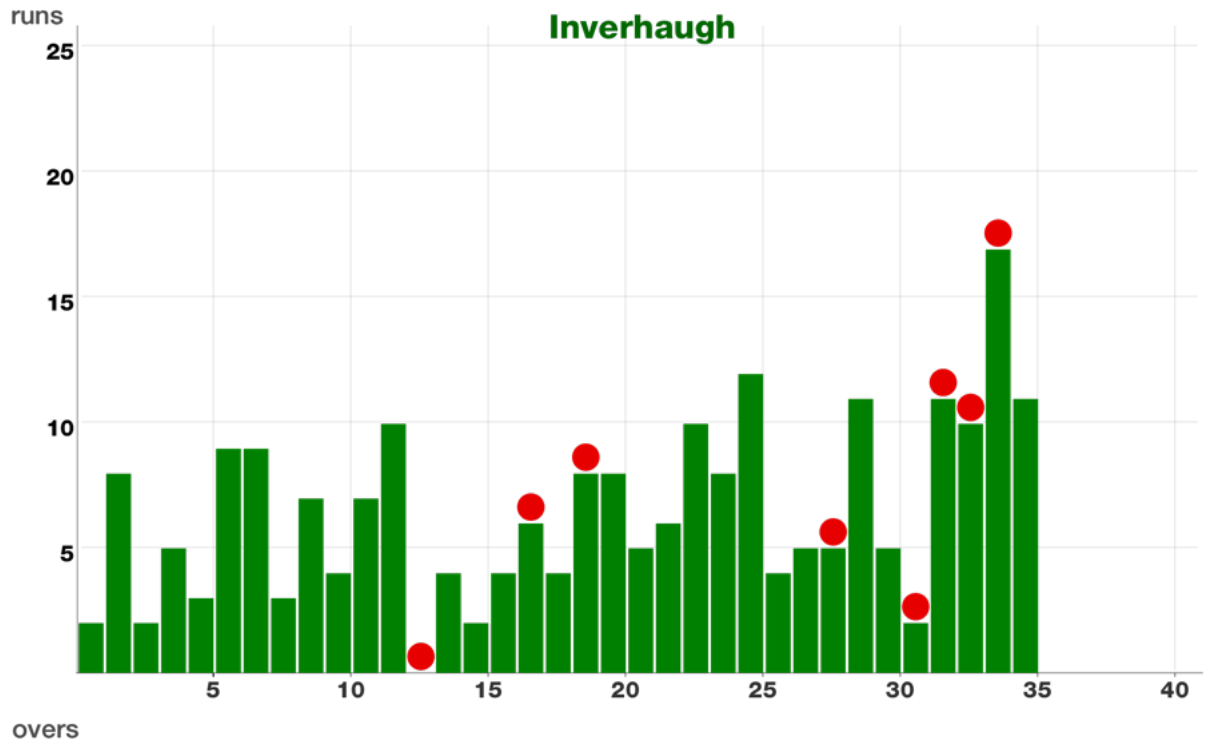

Inverhaugh vs British Officers Cricket Club

Inverhaugh INNINGS

O	RUNS	WKT	BOWLER	BALL BY BALL
1	2	0	I Ahmed	. . 1 . 1 .
2	10	0	Z Abdullah	. 4 4 . . .
3	12	0	I Ahmed	1 . 1 . . .
4	17	0	Z Abdullah	. 1wd 1 2 . 1 .
5	20	0	I Ahmed	. 1 . . 1 1
6	29	0	Z Abdullah	1wd . 4 . . . 4
7	38	0	I Ahmed	4 1 1 3 . .
8	41	0	T Maqsood	. 1 . 1 1 .
9	48	0	B Thakkar	. 4 1 . 1 1wd .
10	52	0	T Maqsood	1 . 1 . 1 1
11	59	0	B Thakkar	1 . 1 . 1 4
12	69	0	T Maqsood	4 . . 1 4 1
13	69	1	A Bukhari	W . . . . .
14	73	1	A Javed	. 2 1 . . 1
15	75	1	A Bukhari	. . . 1 . 1
16	79	1	A Javed	. 1 1 . 1 1
17	85	2	A Bukhari	W 1 . 4 1 .
18	89	2	A Javed	2 . 1 1 . .
19	97	3	A Bukhari	1 4 1 . W 2
20	105	3	A Javed	. . 2 4 1 1wd .
21	110	3	A Bukhari	. . 1 1 1 2
22	116	3	A Javed	1 . 4 . . 1
23	126	3	V Chaturvedi	. 6 2 . 1 1
24	134	3	A Javed	. 6 1 1 . .
25	146	3	V Chaturvedi	1 1wd 1wd . 4 . 3wd . 2
26	150	3	A Javed	1 1 1 . 1 .
27	155	3	I Ahmed	1 . . . 4 .
28	160	4	T Maqsood	2 1 . 2 . W
29	171	4	I Ahmed	. 4 1wd . 2 4 .
30	176	4	T Maqsood	. 2 . 1 . 2
31	178	5	A Bukhari	1 W . . 1 .
32	189	6	T Maqsood	1 2 1 6 W 1
33	199	7	A Bukhari	1 1 1W . 1 6
34	216	8	T Maqsood	. 1 6 4 6 W
35	227	8	I Ahmed	2 2 1 1 1 4

British Officers Cricket Club INNINGS

O	RUNS	WKT	BOWLER	BALL BY BALL
1	1	0	S Syed	. . . 1 . .
2	3	0	N La Fontaine	1wd . . . 1wd . . .
3	3	0	S Syed	. . . . .
4	11	0	N La Fontaine	1wd 1lb 1wd . . 4 1 .
5	12	0	S Syed	. 1 . . . .
6	20	1	N La Fontaine	1wd 1 1wd 1wd 1 W 1wd . 1 1wd .
7	21	1	S Syed	. 1 . . . .
8	32	1	N La Fontaine	2 . 4 1by . 4
9	41	1	I Singh	2 4 1 . 1 1
10	48	1	P Sutrala	4 . 2 . 1 .
11	62	1	I Singh	4 2 4 . 4 .
12	70	1	P Sutrala	. . 1 4 1 2
13	70	1	Navdeep Randhawa	. . . . .
14	71	2	R Singh	. . 1 W . .
15	73	2	Navdeep Randhawa	1 . 1 . . .
16	75	3	R Singh	. 1 W . . 1
17	78	3	Navdeep Randhawa	1 . . 1 . 1
18	87	3	R Singh	. 2 . 4 1wd 1 1
19	97	3	Navdeep Randhawa	1 6 . 1 . 2
20	99	3	R Singh	1 1 . . . .
21	100	3	Navdeep Randhawa	. 1 . . . .
22	102	3	R Singh	. 1 1 . . .
23	110	3	I Singh	4 1 2 . 1 .
24	117	3	P Sutrala	1 1 . . 1wd 2 2
25	121	4	I Singh	W 1 1 1 1 .
26	128	4	P Sutrala	1lb 2 1 . 2 1
27	133	5	I Singh	1 2 1 W . 1
28	134	7	P Sutrala	1 . W . W .
29	135	7	S Syed	. 1 . . . .
30	140	7	P Sutrala	1 1 . 1 2 .
31	152	7	Navdeep Randhawa	1 . 1 4 4 2
32	160	8	R Singh	1 6 . W 1wd . .
33	176	8	J A Metcalf	1 2 1 4 4 4
34	190	8	R Singh	. 1by 2 6 1 4
35	192	9	S Syed	1 1 W . . .

Inverhaugh vs British Officers Cricket Club

Manhattan