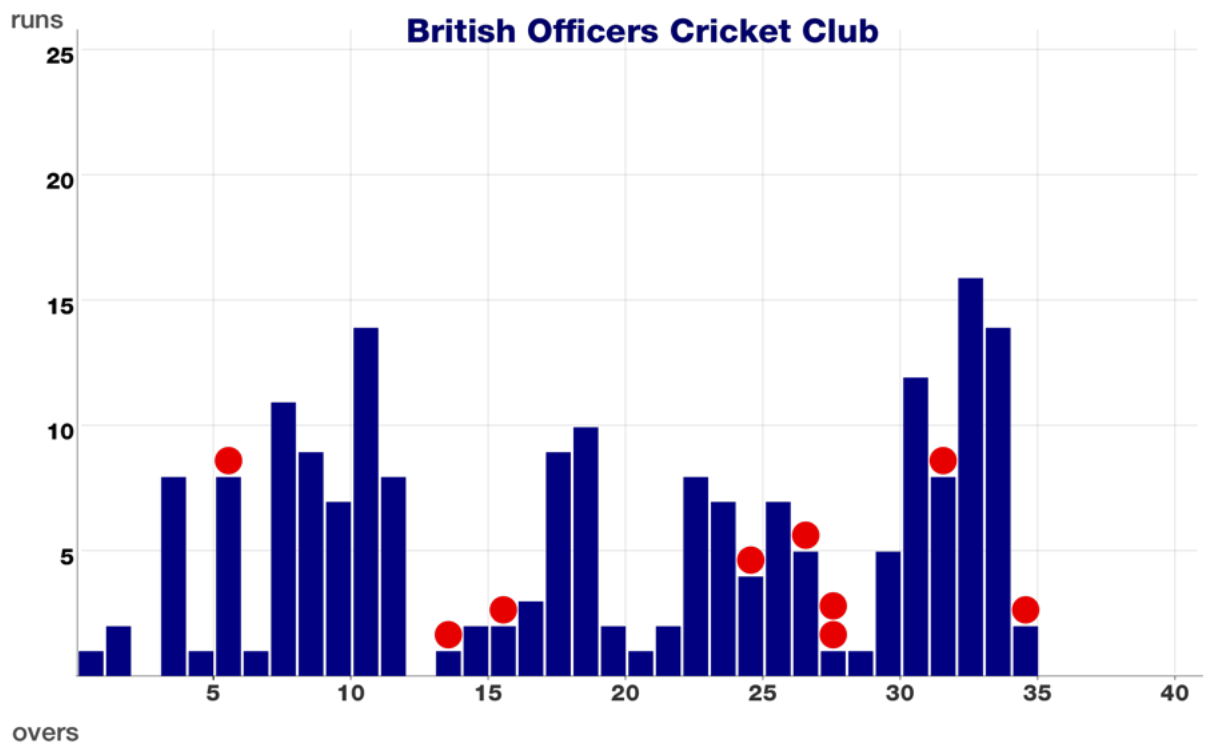

Inverhaugh vs British Officers Cricket Club

Inverhaugh INNINGS

O	RUNS	WKT	BOWLER	BALL BY BALL
1	2	0	I Ahmed	. . 1 . 1 .
2	10	0	Z Abdullah	. 4 4 . . .
3	12	0	I Ahmed	1 . 1 . . .
4	17	0	Z Abdullah	. 1wd 1 2 . 1 .
5	20	0	I Ahmed	. 1 . . 1 1
6	29	0	Z Abdullah	1wd . 4 . . . 4
7	38	0	I Ahmed	4 1 1 3 . .
8	41	0	T Maqsood	. 1 . 1 1 .
9	48	0	B Thakkar	. 4 1 . 1 1wd .
10	52	0	T Maqsood	1 . 1 . 1 1
11	59	0	B Thakkar	1 . 1 . 1 4
12	69	0	T Maqsood	4 . . 1 4 1
13	69	1	A Bukhari	W . . . . .
14	73	1	A Javed	. 2 1 . . 1
15	75	1	A Bukhari	. . . 1 . 1
16	79	1	A Javed	. 1 1 . 1 1
17	85	2	A Bukhari	W 1 . 4 1 .
18	89	2	A Javed	2 . 1 1 . .
19	97	3	A Bukhari	1 4 1 . W 2
20	105	3	A Javed	. . 2 4 1 1wd .
21	110	3	A Bukhari	. . 1 1 1 2
22	116	3	A Javed	1 . 4 . . 1
23	126	3	V Chaturvedi	. 6 2 . 1 1
24	134	3	A Javed	. 6 1 1 . .
25	146	3	V Chaturvedi	1 1wd 1wd . 4 . 3wd . 2
26	150	3	A Javed	1 1 1 . 1 .
27	155	3	I Ahmed	1 . . . 4 .
28	160	4	T Maqsood	2 1 . 2 . W
29	171	4	I Ahmed	. 4 1wd . 2 4 .
30	176	4	T Maqsood	. 2 . 1 . 2
31	178	5	A Bukhari	1 W . . 1 .
32	189	6	T Maqsood	1 2 1 6 W 1
33	199	7	A Bukhari	1 1 1W . 1 6
34	216	8	T Maqsood	. 1 6 4 6 W
35	227	8	I Ahmed	2 2 1 1 1 4

British Officers Cricket Club INNINGS

O	RUNS	WKT	BOWLER	BALL BY BALL
1	1	0	S Syed	. . . 1 . .
2	3	0	N La Fontaine	1wd . . . 1wd . . .
3	3	0	S Syed	. . . . .
4	11	0	N La Fontaine	1wd 1lb 1wd . . 4 1 .
5	12	0	S Syed	. 1 . . . .
6	20	1	N La Fontaine	1wd 1 1wd 1wd 1 W 1wd . 1 1wd .
7	21	1	S Syed	. 1 . . . .
8	32	1	N La Fontaine	2 . 4 1by . 4
9	41	1	I Singh	2 4 1 . 1 1
10	48	1	P Sutrala	4 . 2 . 1 .
11	62	1	I Singh	4 2 4 . 4 .
12	70	1	P Sutrala	. . 1 4 1 2
13	70	1	Navdeep Randhawa	. . . . .
14	71	2	R Singh	. . 1 W . .
15	73	2	Navdeep Randhawa	1 . 1 . . .
16	75	3	R Singh	. 1 W . . 1
17	78	3	Navdeep Randhawa	1 . . 1 . 1
18	87	3	R Singh	. 2 . 4 1wd 1 1
19	97	3	Navdeep Randhawa	1 6 . 1 . 2
20	99	3	R Singh	1 1 . . . .
21	100	3	Navdeep Randhawa	. 1 . . . .
22	102	3	R Singh	. 1 1 . . .
23	110	3	I Singh	4 1 2 . 1 .
24	117	3	P Sutrala	1 1 . . 1wd 2 2
25	121	4	I Singh	W 1 1 1 1 .
26	128	4	P Sutrala	1lb 2 1 . 2 1
27	133	5	I Singh	1 2 1 W . 1
28	134	7	P Sutrala	1 . W . W .
29	135	7	S Syed	. 1 . . . .
30	140	7	P Sutrala	1 1 . 1 2 .
31	152	7	Navdeep Randhawa	1 . 1 4 4 2
32	160	8	R Singh	1 6 . W 1wd . .
33	176	8	J A Metcalf	1 2 1 4 4 4
34	190	8	R Singh	. 1by 2 6 1 4
35	192	9	S Syed	1 1 W . . .

Inverhaugh vs British Officers Cricket Club

Manhattan