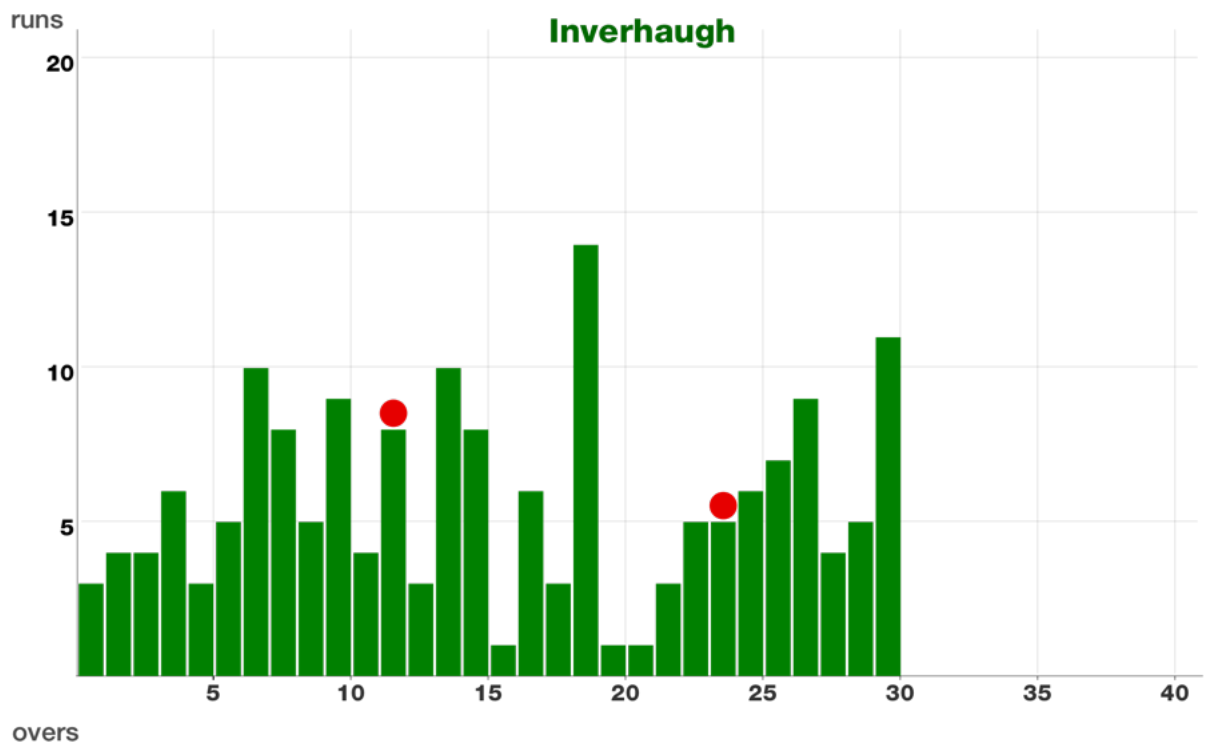

Inverhaugh vs TCSCC Associates

TCSCC Associates INNINGS

O	RUNS	WKT	BOWLER	BALL BY BALL
1	4	0	K Sabharwal	1nb-1 . 1nb . . 1 .
2	4	0	I Singh	. . . . .
3	10	1	K Sabharwal	. . 4 2 W .
4	13	1	I Singh	. . . 2 1 .
5	20	1	K Sabharwal	. 1 1wd 1 1 1nb-2 . .
6	22	2	I Singh	W 2 . . . .
7	27	2	K Sabharwal	. 1 . 1nb . 2 . 1wd .
8	30	2	I Singh	1 . . 1 1 .
9	34	3	P Sutrala	3wd . . . W 1 .
10	36	4	R Mittal	. . W 1 . 1wd .
11	38	4	P Sutrala	1 . . 1 . .
12	45	4	R Mittal	. 2 . 4 1 .
13	46	4	P Sutrala	. . . . . 1wd .
14	47	4	R Mittal	. . . 1 . .
15	52	5	P Sutrala	1lb 3wd . 1 . W .
16	60	5	V Correia	. 1 . 1 2 4
17	66	5	R Singh	1 . . 1by 4 .
18	68	5	V Correia	. . . 2 . .
19	73	5	R Singh	. 1 . 1 1 2
20	74	5	V Correia	1 . . . . .
21	81	5	R Singh	1 . 2 . 2 1 1
22	86	5	V Correia	1 1 1 . 1 1
23	89	5	R Singh	. 1 . 1 . 1
24	98	5	V Correia	. . 6 . 2 1
25	100	5	R Singh	. 1 . 1 . .
26	102	5	J A Metcalf	1 . . . 1 .
27	115	5	J Samuda	. . 4 2wd 2 3 2wd .
28	124	6	J A Metcalf	1 1 W 1wd 1wd 2 . 1wd 1wd 1
29	134	6	S Huruli	2 6 2 . . .
30	138	6	V Correia	. 1 2 1 . .
31	141	7	S Huruli	1wdW 1 1 . . . .
32	150	7	V Correia	1wd 2 2 . . 2 1nb-1 . .
33	152	7	K Sabharwal	. 1 . . 1 .
34	161	7	R Singh	1 . 1wd . 1 2 4
35	167	8	K Sabharwal	. W 2wd 1 1 . 2

Inverhaugh INNINGS

O	RUNS	WKT	BOWLER	BALL BY BALL
1	3	0	K Kumar	. 2 1 . . .
2	7	0	A Mclean	. 2 . 1wd . 1 .
3	11	0	K Kumar	1 . . 1 . 2
4	17	0	A Mclean	1wd 1 1 . . . 3wd .
5	20	0	K Kumar	. 2 . 1 . .
6	25	0	P Carew	2 . . 2 . 1
7	35	0	D Stewart	1nb 2 1 . 4 2 .
8	43	0	P Carew	. 4 . 1wd 1 . 1wd 1
9	48	0	D Stewart	1nb 2 . 1 . 1 .
10	57	0	P Carew	4 1 2 . 2 .
11	61	0	P Holt	. 1 . 1 1lb 1
12	69	1	P Carew	1nb-1 W . 2wd 2 1wd . . 1
13	72	1	P Holt	1 . 1wd . . . 1
14	82	1	P Carew	4 . . 2 . 4
15	90	1	P Holt	1 . 2 1 2 1nb 1
16	91	1	C Chappell	. . 1 . . .
17	97	1	A Mclean	1nb 1 . 2 1 . 1wd .
18	100	1	C Chappell	 3
19	114	1	A Mclean	. 3wd 2 4 1 3wd 1 .
20	115	1	C Chappell	1 . . . . .
21	116	1	G Rao	. . . 1wd . . .
22	119	1	C Chappell	2 . . 1 . .
23	124	1	G Rao	2 1 . 1 . 1wd .
24	129	2	C Chappell	1 1 1wd . W 2 .
25	135	2	G Rao	1wd 1wd 1 1 . 1 1 .
26	142	2	T Ramalho	3 . . 1 1 2
27	151	2	A Guilfoyle	1 1wd 1 2 1 1 1nb-1 .
28	155	2	T Ashby	. 1 . 1 . 1wd 1lb
29	160	2	A Guilfoyle	. . 1 1wd 1 1 1
30	171	2	T Ashby	2 1lb 4 4

Inverhaugh vs TCSCC Associates

Manhattan