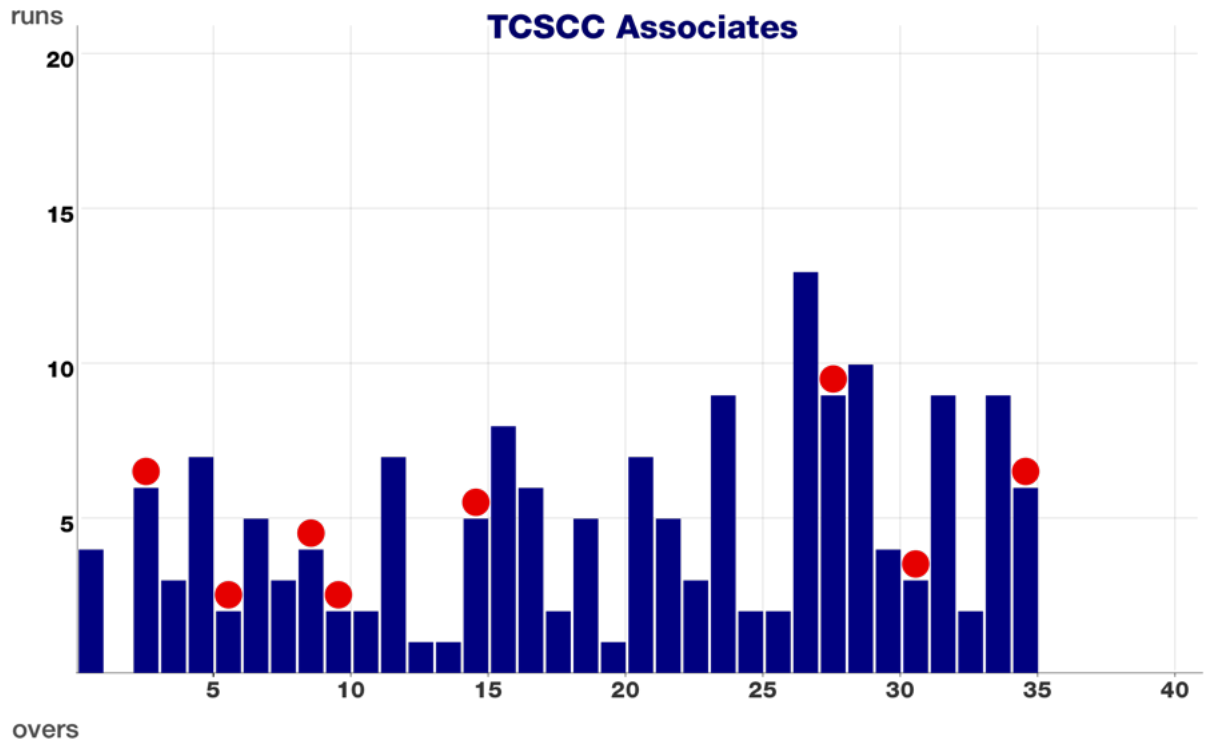

Inverhaugh vs TCSCC Associates

TCSCC Associates INNINGS

O	RUNS	WKT	BOWLER	BALL BY BALL
1	4	0	K Sabharwal	1nb-1 . 1nb . . 1 .
2	4	0	I Singh	. . . . .
3	10	1	K Sabharwal	. . 4 2 W .
4	13	1	I Singh	. . . 2 1 .
5	20	1	K Sabharwal	. 1 1wd 1 1 1nb-2 . .
6	22	2	I Singh	W 2 . . . .
7	27	2	K Sabharwal	. 1 . 1nb . 2 . 1wd .
8	30	2	I Singh	1 . . 1 1 .
9	34	3	P Sutrala	3wd . . . W 1 .
10	36	4	R Mittal	. . W 1 . 1wd .
11	38	4	P Sutrala	1 . . 1 . .
12	45	4	R Mittal	. 2 . 4 1 .
13	46	4	P Sutrala	. . . . . 1wd .
14	47	4	R Mittal	. . . 1 . .
15	52	5	P Sutrala	1lb 3wd . 1 . W .
16	60	5	V Correia	. 1 . 1 2 4
17	66	5	R Singh	1 . . 1by 4 .
18	68	5	V Correia	. . . 2 . .
19	73	5	R Singh	. 1 . 1 1 2
20	74	5	V Correia	1 . . . . .
21	81	5	R Singh	1 . 2 . 2 1 1
22	86	5	V Correia	1 1 1 . 1 1
23	89	5	R Singh	. 1 . 1 . 1
24	98	5	V Correia	. . 6 . 2 1
25	100	5	R Singh	. 1 . 1 . .
26	102	5	J A Metcalf	1 . . . 1 .
27	115	5	J Samuda	. . 4 2wd 2 3 2wd .
28	124	6	J A Metcalf	1 1 W 1wd 1wd 2 . 1wd 1wd 1
29	134	6	S Huruli	2 6 2 . . .
30	138	6	V Correia	. 1 2 1 . .
31	141	7	S Huruli	1wdW 1 1 . . . .
32	150	7	V Correia	1wd 2 2 . . 2 1nb-1 . .
33	152	7	K Sabharwal	. 1 . . 1 .
34	161	7	R Singh	1 . 1wd . 1 2 4
35	167	8	K Sabharwal	. W 2wd 1 1 . 2

Inverhaugh INNINGS

O	RUNS	WKT	BOWLER	BALL BY BALL
1	3	0	K Kumar	. 2 1 . . .
2	7	0	A Mclean	. 2 . 1wd . 1 .
3	11	0	K Kumar	1 . . 1 . 2
4	17	0	A Mclean	1wd 1 1 . . . 3wd .
5	20	0	K Kumar	. 2 . 1 . .
6	25	0	P Carew	2 . . 2 . 1
7	35	0	D Stewart	1nb 2 1 . 4 2 .
8	43	0	P Carew	. 4 . 1wd 1 . 1wd 1
9	48	0	D Stewart	1nb 2 . 1 . 1 .
10	57	0	P Carew	4 1 2 . 2 .
11	61	0	P Holt	. 1 . 1 1lb 1
12	69	1	P Carew	1nb-1 W . 2wd 2 1wd . . 1
13	72	1	P Holt	1 . 1wd . . . 1
14	82	1	P Carew	4 . . 2 . 4
15	90	1	P Holt	1 . 2 1 2 1nb 1
16	91	1	C Chappell	. . 1 . . .
17	97	1	A Mclean	1nb 1 . 2 1 . 1wd .
18	100	1	C Chappell	 3
19	114	1	A Mclean	. 3wd 2 4 1 3wd 1 .
20	115	1	C Chappell	1 . . . . .
21	116	1	G Rao	. . . 1wd . . .
22	119	1	C Chappell	2 . . 1 . .
23	124	1	G Rao	2 1 . 1 . 1wd .
24	129	2	C Chappell	1 1 1wd . W 2 .
25	135	2	G Rao	1wd 1wd 1 1 . 1 1 .
26	142	2	T Ramalho	3 . . 1 1 2
27	151	2	A Guilfoyle	1 1wd 1 2 1 1 1nb-1 .
28	155	2	T Ashby	. 1 . 1 . 1wd 1lb
29	160	2	A Guilfoyle	. . 1 1wd 1 1 1
30	171	2	T Ashby	2 1lb 4 4

Inverhaugh vs TCSCC Associates

Manhattan