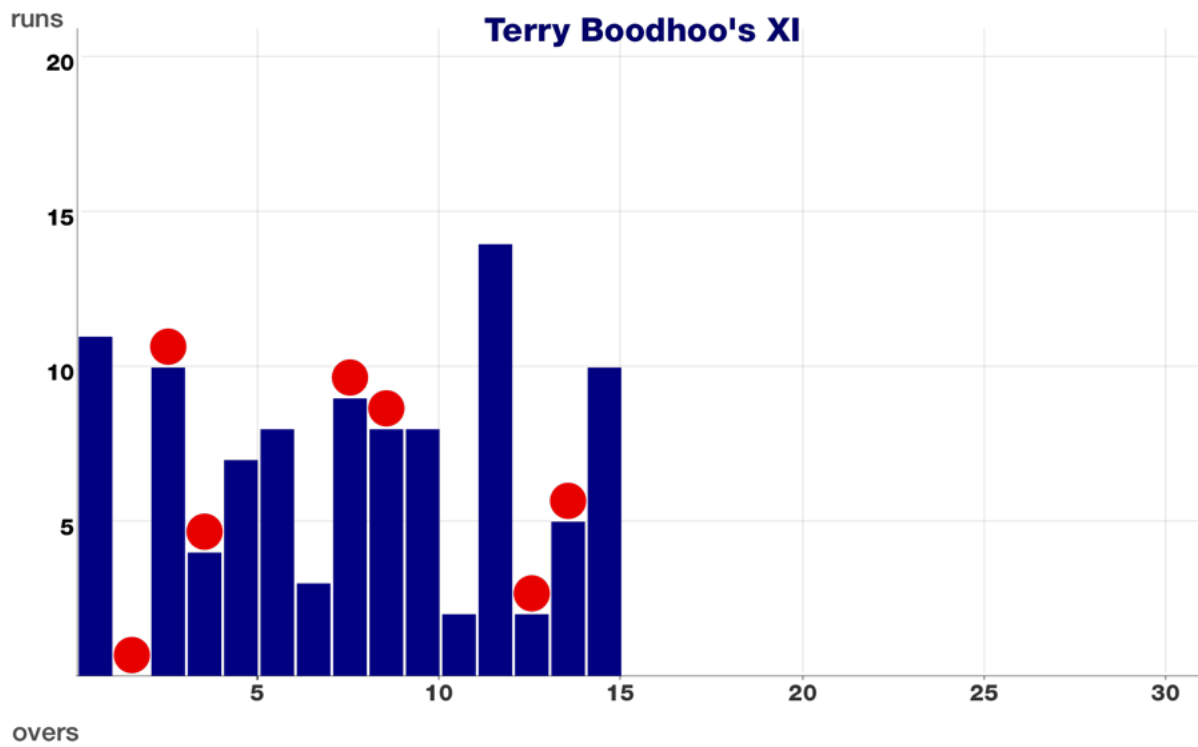

Bart Singh's XI vs Terry Boodhoo's XI

Terry Boodhoo's XI INNINGS

O	RUNS	WKT	BOWLER	BALL BY BALL
1	11	0	A Deep	1 1 1nb-1 2 . 4 1
2	11	1	R Singh	W . . . . .
3	21	2	J Samuda	1 . 1 1wd 2 4wd W 1wd .
4	25	3	R Singh	1 1wd . W . . 2lb
5	32	3	D Dennis	1 1wd 1 1 1 1 1
6	40	3	R Houssain	2wd 1 2wd . 1 1wd . . 1wd .
7	43	3	D Dennis	. . 1 1 1 .
8	52	4	P Cheesmond	2wd . . 1-1nb 1 2 2lb W
9	60	5	R Houssain	4 1 1wd . 1 1 W
10	68	5	P Cheesmond	2 1 . . 1 4
11	70	5	A Deep	. . . . 1 1
12	84	5	R Singh	4 1 1wd 2 1lb 4 1
13	86	6	A Deep	. . 1 . 1wd . W
14	91	7	R Lowery	1wd . 1 1wd 1 . 1 W
15	101	7	J Samuda	1wd 1 4 1 1 2 .

Bart Singh's XI INNINGS

O	RUNS	WKT	BOWLER	BALL BY BALL
1	5	0	U Patel	1 1 1 . 2 .
2	7	0	J A Metcalf	. 1wd . . 1 . .
3	9	0	U Patel	1wd . 1 . . . .
4	18	0	J A Metcalf	3 . . 1 3 2
5	22	1	U Patel	1wd 1 1wd . . W 1wd . .
6	31	1	Bilal Junady	2 1 . . 1nb-2 2 1
7	36	1	S Huruli	. 1wd . 1 1 1 1
8	43	2	Bilal Junady	1 W . 1wd . 3 2
9	46	2	S Huruli	. . 1wd 1wd . . . 1
10	53	2	Bilal Junady	. 1 1 4 . 1wd .
11	57	3	S Huruli	. . 1wd 1wd . . W 2
12	69	3	M Pearce	2 . 1lb 1 1wd . 1wd 6
13	72	5	T Boodhoo	1 . W 1 W 1wd .
14	76	5	M Pearce	1 . 1 1wd . . 1
15	84	6	J A Metcalf	W 1wd 1 . 4 1 1

Bart Singh's XI vs Terry Boodhoo's XI

Manhattan