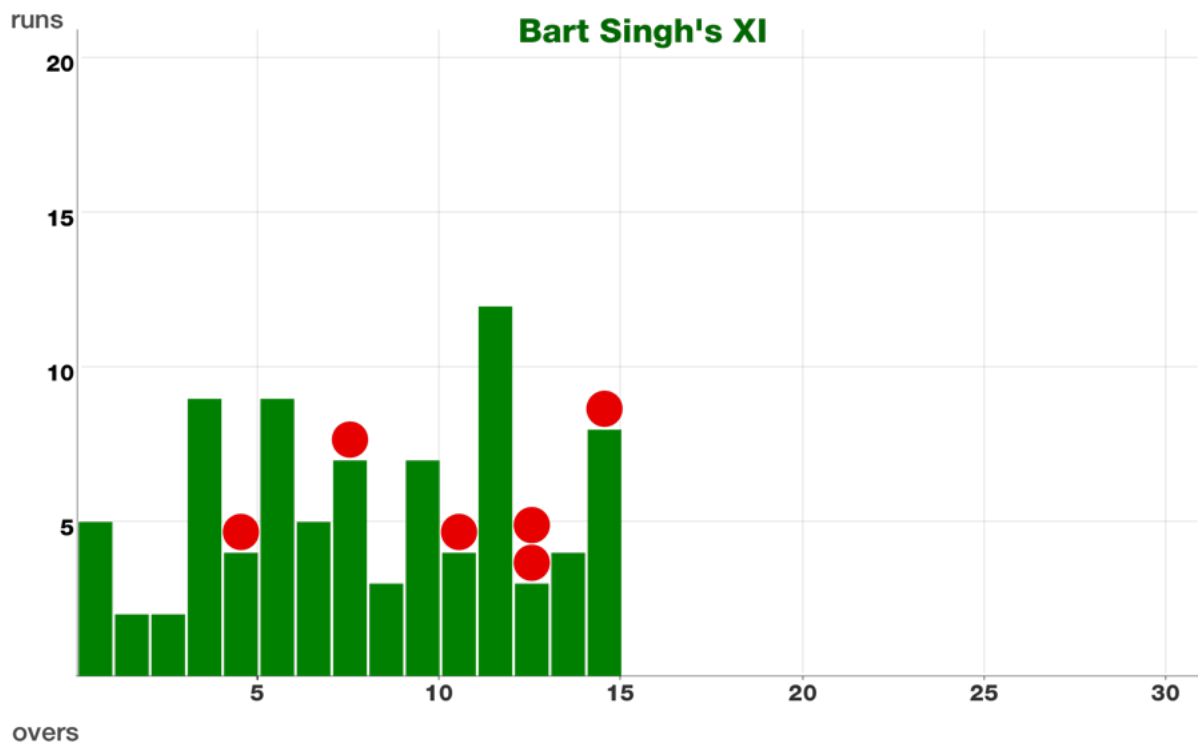

Bart Singh's XI vs Terry Boodhoo's XI

Terry Boodhoo's XI INNINGS

O	RUNS	WKT	BOWLER	BALL BY BALL
1	11	0	A Deep	1 1 1nb-1 2 . 4 1
2	11	1	R Singh	W . . . . .
3	21	2	J Samuda	1 . 1 1wd 2 4wd W 1wd .
4	25	3	R Singh	1 1wd . W . . 2lb
5	32	3	D Dennis	1 1wd 1 1 1 1 1
6	40	3	R Houssain	2wd 1 2wd . 1 1wd . . 1wd .
7	43	3	D Dennis	. . 1 1 1 .
8	52	4	P Cheesmond	2wd . . 1-1nb 1 2 2lb W
9	60	5	R Houssain	4 1 1wd . 1 1 W
10	68	5	P Cheesmond	2 1 . . 1 4
11	70	5	A Deep	. . . . 1 1
12	84	5	R Singh	4 1 1wd 2 1lb 4 1
13	86	6	A Deep	. . 1 . 1wd . W
14	91	7	R Lowery	1wd . 1 1wd 1 . 1 W
15	101	7	J Samuda	1wd 1 4 1 1 2 .

Bart Singh's XI INNINGS

O	RUNS	WKT	BOWLER	BALL BY BALL
1	5	0	U Patel	1 1 1 . 2 .
2	7	0	J A Metcalf	. 1wd . . 1 . .
3	9	0	U Patel	1wd . 1 . . . .
4	18	0	J A Metcalf	3 . . 1 3 2
5	22	1	U Patel	1wd 1 1wd . . W 1wd . .
6	31	1	Bilal Junady	2 1 . . 1nb-2 2 1
7	36	1	S Huruli	. 1wd . 1 1 1 1
8	43	2	Bilal Junady	1 W . 1wd . 3 2
9	46	2	S Huruli	. . 1wd 1wd . . . 1
10	53	2	Bilal Junady	. 1 1 4 . 1wd .
11	57	3	S Huruli	. . 1wd 1wd . . W 2
12	69	3	M Pearce	2 . 1lb 1 1wd . 1wd 6
13	72	5	T Boodhoo	1 . W 1 W 1wd .
14	76	5	M Pearce	1 . 1 1wd . . 1
15	84	6	J A Metcalf	W 1wd 1 . 4 1 1

Bart Singh's XI vs Terry Boodhoo's XI

Manhattan