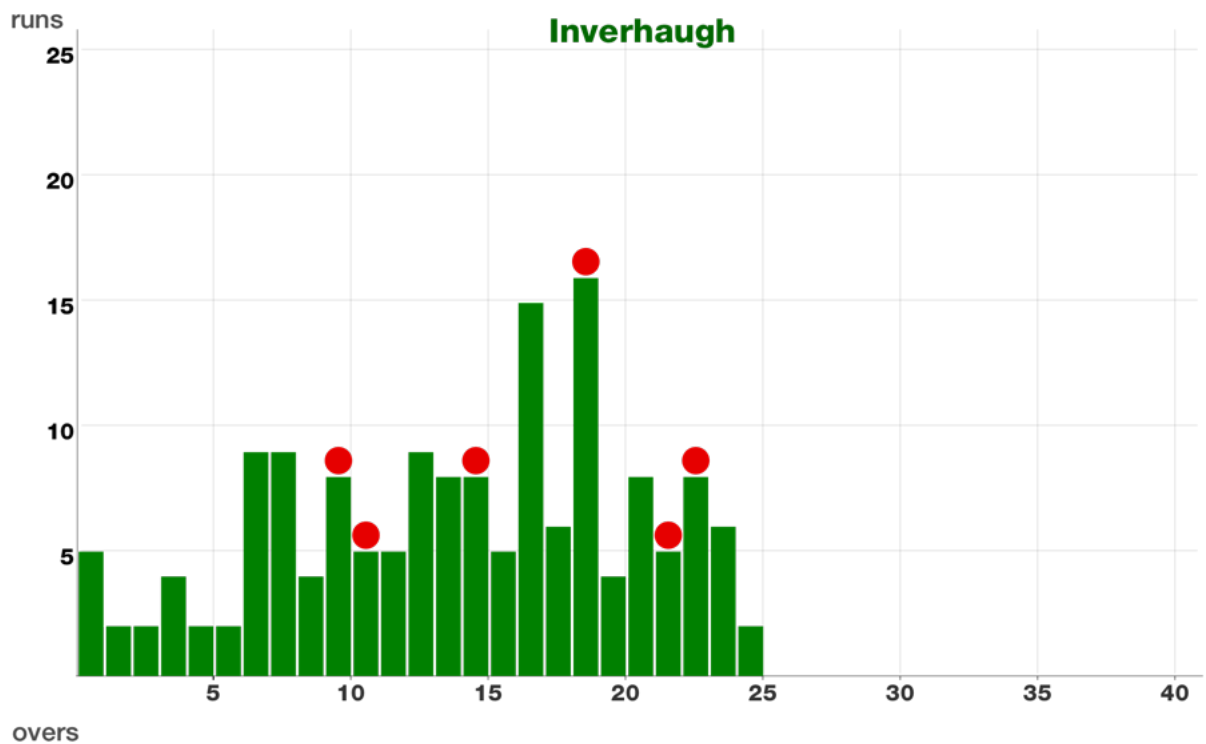

Inverhaugh vs Gossai's XI

Gossai's XI INNINGS

O	RUNS	WKT	BOWLER	BALL BY BALL
1	0	0	S Syed	.....
2	2	0	I Singh	... 1wd . 1wd ..
3	6	0	S Syed	.. 1wd . 3 ..
4	7	0	I Singh	1.....
5	7	0	S Syed	.....
6	22	1	I Singh	W 1wd 1 . 6 4 1wd 2
7	33	1	S Syed	.. 3 3wd 4 . 1
8	36	1	V Correia	1wd . 1 ... 1
9	42	1	R Singh	1 1 1 1 1 1
10	46	1	V Correia	1 . 1 1 . 1
11	52	1	R Singh	2 1 1 1 . 1
12	55	1	V Correia	. 1 ... 2
13	58	2	R Singh	1 W . 1 . 1
14	64	2	V Correia	1 1 2 2 ..
15	65	2	R Singh	 1
16	65	2	R Walia	.....
17	70	3	P Sutrala	W 1wd 1wd . 1 . 1wd . 1
18	73	3	R Walia	. 2 . 1 .
19	73	3	P Sutrala	.....
20	79	3	R Walia	1 . 2 1 1 1
21	81	3	P Sutrala	.. 1 . 1 .
22	85	3	R Walia	.. 1 2 . 1
23	90	3	P Sutrala	1wd . 2 . 1 1 .
24	92	3	R Walia	1 1 ....
25	96	4	P Sutrala	. 1 . 2 1 W
26	104	4	R Walia	4 . 1 1 1 1 by
27	110	4	P Sutrala	.. 1 1 4 .
28	112	4	S Syed	1 1 ....
29	117	4	N La Fontaine	. 1 1 . 1 by 2
30	123	5	S Syed	1wd 1 2 . 2 . W
31	128	5	N La Fontaine	. 2lb . 1 1 1
32	132	6	S Syed	1 1 1lb . 1lb W
33	141	6	N La Fontaine	. 4 1 2 1 1
34	147	6	J A Metcalf	. 1wd 4 . 1 .
35	156	7	R Singh	1 . 6 W 1 1

Inverhaugh INNINGS

O	RUNS	WKT	BOWLER	BALL BY BALL
1	5	0	Jacob Emmanuel	1wd . 1 . 1 . 2
2	7	0	Pevin Osborne	1wd 1wd .....
3	9	0	Jacob Emmanuel	.. 1 .. 1wd .
4	13	0	Pevin Osborne	2 ... 2
5	15	0	Jacob Emmanuel	... 2 ..
6	17	0	Pevin Osborne	. 1 . 1nb ..
7	26	0	Jacob Emmanuel	5wd . 1wd 2 ... 1wd .
8	35	0	Pevin Osborne	. 1lb 2 4by . 2
9	39	0	Jacob Emmanuel	2 ... 1 . 1
10	47	1	Pevin Osborne	1 . W 5wd 1 1wd ..
11	52	2	Jacob Emmanuel	. W . . 4 1wd .
12	57	2	George Mohammed	1 3 ... 1
13	66	2	Kegan McMillan	4 1 2 . 2 .
14	74	2	George Mohammed	2 1 . 2 2 1
15	82	3	Kegan McMillan	2 1 . 1 3wd W 1
16	87	3	Nelson Bacchus	.. 2 . 1 2
17	102	3	Kegan McMillan	4 1 2 4 2 2
18	108	3	Nelson Bacchus	. 2 1 1wd 1 1 .
19	124	4	Spencer Dyer	1wd 4 1 1 4 4 1W
20	128	4	Nelson Bacchus	. 1 1lb . 2
21	136	4	Don Bacchus	4 1 2 . 1 .
22	141	5	Nelson Bacchus	3 . 2 W ..
23	149	6	Don Bacchus	2 2 W 1 2 1
24	155	6	Nelson Bacchus	. 1 1 1 3 .
25	157	6	Don Bacchus	. 1lb 1

Inverhaugh vs Gossai's XI

Manhattan