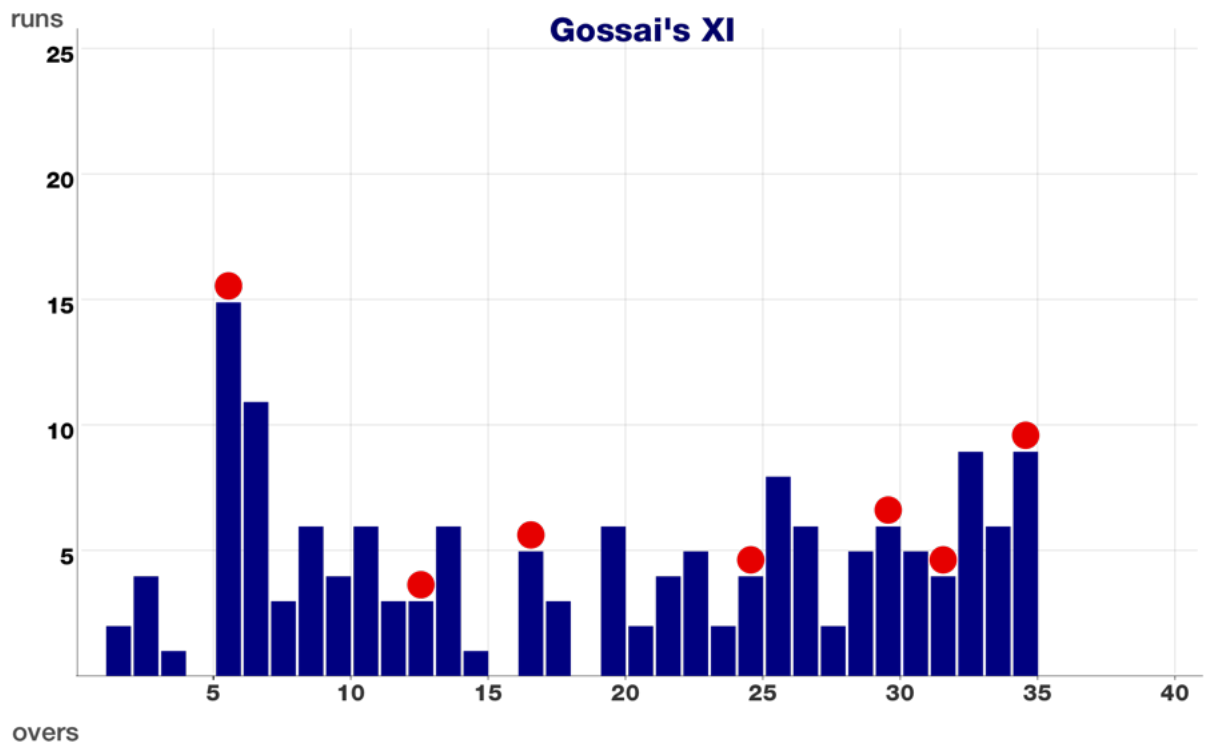

Inverhaugh vs Gossai's XI

Gossai's XI INNINGS

O	RUNS	WKT	BOWLER	BALL BY BALL
1	0	0	S Syed	.....
2	2	0	I Singh	... 1wd . 1wd ..
3	6	0	S Syed	.. 1wd . 3 ..
4	7	0	I Singh	1.....
5	7	0	S Syed	.....
6	22	1	I Singh	W 1wd 1 . 6 4 1wd 2
7	33	1	S Syed	.. 3 3wd 4 . 1
8	36	1	V Correia	1wd . 1 ... 1
9	42	1	R Singh	1 1 1 1 1 1
10	46	1	V Correia	1 . 1 1 . 1
11	52	1	R Singh	2 1 1 1 . 1
12	55	1	V Correia	. 1 ... 2
13	58	2	R Singh	1 W . 1 . 1
14	64	2	V Correia	1 1 2 2 ..
15	65	2	R Singh	 1
16	65	2	R Walia	.....
17	70	3	P Sutrala	W 1wd 1wd . 1 . 1wd . 1
18	73	3	R Walia	. 2 . 1 .
19	73	3	P Sutrala	.....
20	79	3	R Walia	1 . 2 1 1 1
21	81	3	P Sutrala	.. 1 . 1 .
22	85	3	R Walia	.. 1 2 . 1
23	90	3	P Sutrala	1wd . 2 . 1 1 .
24	92	3	R Walia	1 1 ....
25	96	4	P Sutrala	. 1 . 2 1 W
26	104	4	R Walia	4 . 1 1 1 1 by
27	110	4	P Sutrala	.. 1 1 4 .
28	112	4	S Syed	1 1 ....
29	117	4	N La Fontaine	. 1 1 . 1 by 2
30	123	5	S Syed	1wd 1 2 . 2 . W
31	128	5	N La Fontaine	. 2lb . 1 1 1
32	132	6	S Syed	1 1 1lb . 1lb W
33	141	6	N La Fontaine	. 4 1 2 1 1
34	147	6	J A Metcalf	. 1wd 4 . 1 .
35	156	7	R Singh	1 . 6 W 1 1

Inverhaugh INNINGS

O	RUNS	WKT	BOWLER	BALL BY BALL
1	5	0	Jacob Emmanuel	1wd . 1 . 1 . 2
2	7	0	Pevin Osborne	1wd 1wd .....
3	9	0	Jacob Emmanuel	.. 1 .. 1wd .
4	13	0	Pevin Osborne	2 ... 2
5	15	0	Jacob Emmanuel	... 2 ..
6	17	0	Pevin Osborne	. 1 . 1nb ..
7	26	0	Jacob Emmanuel	5wd . 1wd 2 ... 1wd .
8	35	0	Pevin Osborne	. 1lb 2 4by . 2
9	39	0	Jacob Emmanuel	2 ... 1 . 1
10	47	1	Pevin Osborne	1 . W 5wd 1 1wd ..
11	52	2	Jacob Emmanuel	. W . . 4 1wd .
12	57	2	George Mohammed	1 3 ... 1
13	66	2	Kegan McMillan	4 1 2 . 2 .
14	74	2	George Mohammed	2 1 . 2 2 1
15	82	3	Kegan McMillan	2 1 . 1 3wd W 1
16	87	3	Nelson Bacchus	.. 2 . 1 2
17	102	3	Kegan McMillan	4 1 2 4 2 2
18	108	3	Nelson Bacchus	. 2 1 1wd 1 1 .
19	124	4	Spencer Dyer	1wd 4 1 1 4 4 1W
20	128	4	Nelson Bacchus	. 1 1lb . 2
21	136	4	Don Bacchus	4 1 2 . 1 .
22	141	5	Nelson Bacchus	3 . 2 W ..
23	149	6	Don Bacchus	2 2 W 1 2 1
24	155	6	Nelson Bacchus	. 1 1 1 3 .
25	157	6	Don Bacchus	. 1lb 1

Inverhaugh vs Gossai's XI

Manhattan