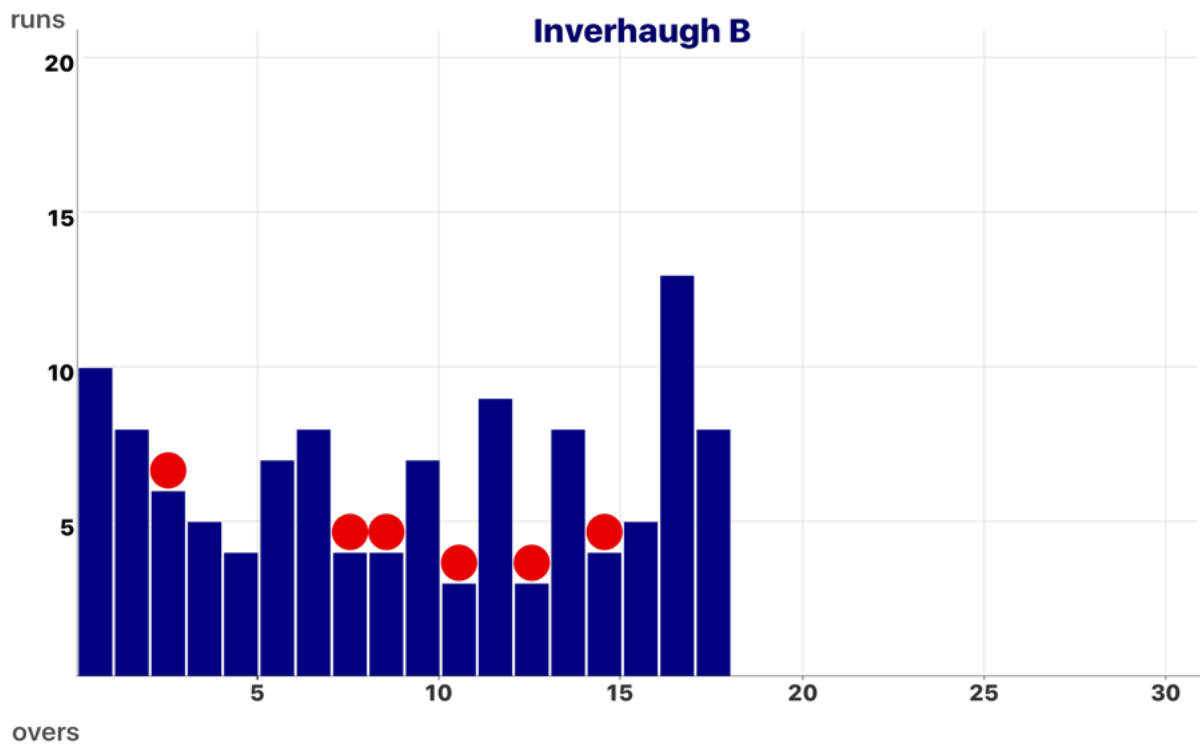

Inverhaugh A vs Inverhaugh B

Inverhaugh A INNINGS

O	RUNS	WKT	BOWLER	BALL BY BALL
1	9	0	R Kirupal	. 1wd 1 1wd 2lb . . 4
2	18	0	P Cheesmond	1 . . . 4 4
3	20	0	I Ayub	. . . 1 1 .
4	30	0	P Cheesmond	1nb-2 4 1 1 1 . .
5	40	0	A Madan	2wd . 1 . 2wd 1by 1 . 2wd 1
6	53	0	J A Metcalf	2 1 1 4 1 3wd 1by
7	66	0	A Madan	2 3 4 4 . . .
8	77	0	J A Metcalf	1 . 4 4 1 1
9	99	1	I Ayub	W 4 2 2 4 1 2 1wd 1 4 . . 1wd
10	102	2	V Correia	2 . 1 . W .
11	105	2	T Boodhoo	2 . . 1 . .
12	110	3	R Kirupal	W 1 1wd 1 . . . 2
13	117	3	T Boodhoo	. 2 . 4 . 1
14	123	3	I Ayub	. . 2 1 1 . . 2
15	133	3	T Boodhoo	4 . 2 . . 4
16	136	3	V Correia	. 2 1 . . .
17	145	3	I Ayub	2 2 1 2 2 . .
18	146	3	T Boodhoo	. 1

Inverhaugh B INNINGS

O	RUNS	WKT	BOWLER	BALL BY BALL
1	10	0	D Dennis	1wd 1 1wd 1 1 2 1 1wd 1
2	18	0	R Singh	. 1 1 1 1 4 .
3	24	1	D Dennis	1wd 2 1 1 1 W .
4	29	1	R Persaud	1 1 . 1 1 1
5	33	1	D Dennis	1 . . 1 1 1
6	40	1	R Persaud	1 1wd 1 1 2 . 1
7	48	1	D Dennis	1wd 2 1 1wd 1 . 1 1
8	52	2	R Persaud	. 1 1 1 1 W
9	56	3	G Soanes	1 1 1 W 1 .
10	63	3	R Persaud	1 1 1 1wd 1 1 1
11	66	4	G Soanes	. . 1 2 W .
12	75	4	Ch Patel	1 1 2 1wd . 2 2
13	78	5	G Soanes	1 . . 2 W .
14	86	5	Ch Patel	2 . 1 2 2 1
15	90	6	R Singh	1 1wd 1 . . 1wd W . .
16	95	6	N Cockwell	1 1 1 1 1 .
17	108	6	R Singh	2 3wd . 3 . 1 1wd 1 . 1 1wd
18	116	6	J Cullen	2wd 2wd 1 2 . 1 . .

Inverhaugh A vs Inverhaugh B

Manhattan