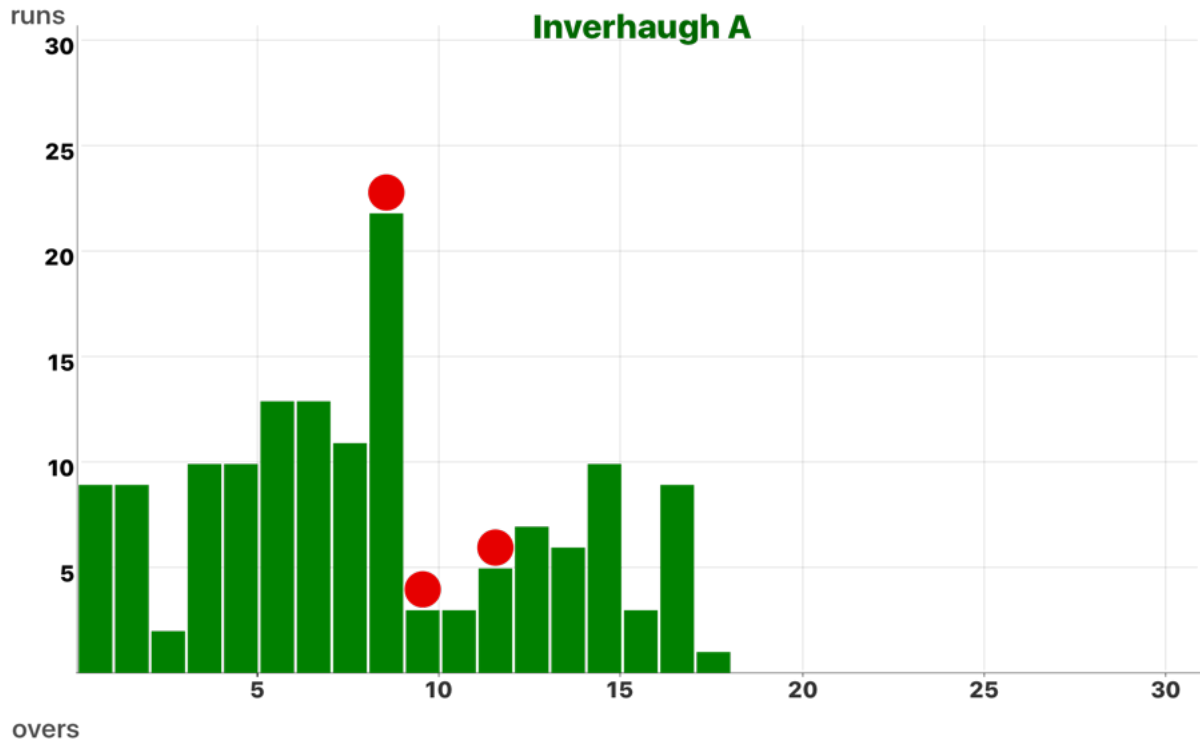

Inverhaugh A vs Inverhaugh B

Inverhaugh A INNINGS

O	RUNS	WKT	BOWLER	BALL BY BALL
1	9	0	R Kirupal	. 1wd 1 1wd 2lb . . 4
2	18	0	P Cheesmond	1 . . . 4 4
3	20	0	I Ayub	. . . 1 1 .
4	30	0	P Cheesmond	1nb-2 4 1 1 1 . .
5	40	0	A Madan	2wd . 1 . 2wd 1by 1 . 2wd 1
6	53	0	J A Metcalf	2 1 1 4 1 3wd 1by
7	66	0	A Madan	2 3 4 4 . . .
8	77	0	J A Metcalf	1 . 4 4 1 1
9	99	1	I Ayub	W 4 2 2 4 1 2 1wd 1 4 . . 1wd
10	102	2	V Correia	2 . 1 . W .
11	105	2	T Boodhoo	2 . . 1 . .
12	110	3	R Kirupal	W 1 1wd 1 . . . 2
13	117	3	T Boodhoo	. 2 . 4 . 1
14	123	3	I Ayub	. . 2 1 1 . . 2
15	133	3	T Boodhoo	4 . 2 . . 4
16	136	3	V Correia	. 2 1 . . .
17	145	3	I Ayub	2 2 1 2 2 . .
18	146	3	T Boodhoo	. 1

Inverhaugh B INNINGS

O	RUNS	WKT	BOWLER	BALL BY BALL
1	10	0	D Dennis	1wd 1 1wd 1 1 2 1 1wd 1
2	18	0	R Singh	. 1 1 1 1 4 .
3	24	1	D Dennis	1wd 2 1 1 1 W .
4	29	1	R Persaud	1 1 . 1 1 1
5	33	1	D Dennis	1 . . 1 1 1
6	40	1	R Persaud	1 1wd 1 1 2 . 1
7	48	1	D Dennis	1wd 2 1 1wd 1 . 1 1
8	52	2	R Persaud	. 1 1 1 1 W
9	56	3	G Soanes	1 1 1 W 1 .
10	63	3	R Persaud	1 1 1 1wd 1 1 1
11	66	4	G Soanes	. . 1 2 W .
12	75	4	Ch Patel	1 1 2 1wd . 2 2
13	78	5	G Soanes	1 . . 2 W .
14	86	5	Ch Patel	2 . 1 2 2 1
15	90	6	R Singh	1 1wd 1 . . 1wd W . .
16	95	6	N Cockwell	1 1 1 1 1 .
17	108	6	R Singh	2 3wd . 3 . 1 1wd 1 . 1 1wd
18	116	6	J Cullen	2wd 2wd 1 2 . 1 . .

Inverhaugh A vs Inverhaugh B

Manhattan